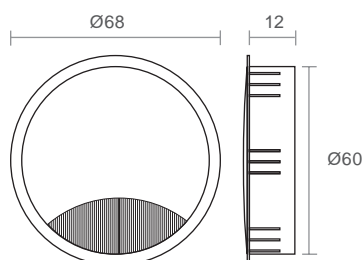

**פתחי איורור**

A	B	C	D	E
143.5	34	6.5	150	40
194	44	6.5	200	50

פתח איורור אובלי

**להזמנה**

תיאור	דגם
פתח איורור 150x40 מ"מ	SAD150
פתח איורור 200x50 מ"מ	SAD200
<b>גימור:</b> 12 נירוסטה מבריקה	

ØA	ØB	C
32	36	4.5
42	46	4.5
54	60	5.5
78	85	5.5
111	120	6.5

פתח איורור עגול

**להזמנה**

תיאור	דגם
פתח איורור קוטר 37 מ"מ	SAM37
פתח איורור קוטר 45 מ"מ	SAM45
פתח איורור קוטר 60 מ"מ	SAM60
פתח איורור קוטר 85 מ"מ	SAM85
פתח איורור קוטר 120 מ"מ	SAM120
<b>גימור:</b> 12 נירוסטה מבריקה	

פתח איורור מלבני

**להזמנה**

תיאור	דגם
פתח איורור 215x105 מ"מ	SAR211
<b>גימור:</b> 12 נירוסטה מבריקה	

**BMB**

**מעביר כבלים**

מעביר כבל שולחני

**להזמנה**

תיאור	דגם
קוטר 60 מ"מ	2056
<b>גימור:</b> 03 ניקל מוברש	