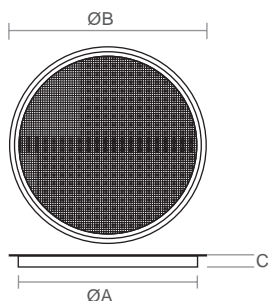

**פתחי איורור**

A	B	C	D	E
143.5	34	6.5	150	40
194	44	6.5	200	50

פתח איורור אובלי

**להזמנה**

תיאור	דגם
פתח איורור 150x40 מ"מ	SAD150
פתח איורור 200x50 מ"מ	SAD200
<b>גימור:</b> 12 נירוסטה מבריקה	

ØA	ØB	C
32	36	4.5
42	46	4.5
54	60	5.5
78	85	5.5
111	120	6.5

פתח איורור עגול

**להזמנה**

תיאור	דגם
פתח איורור קוטר 37 מ"מ	SAM37
פתח איורור קוטר 45 מ"מ	SAM45
פתח איורור קוטר 60 מ"מ	SAM60
פתח איורור קוטר 85 מ"מ	SAM85
פתח איורור קוטר 120 מ"מ	SAM120
<b>גימור:</b> 12 נירוסטה מבריקה	

פתח איורור מלבני

**להזמנה**

תיאור	דגם
פתח איורור 215x105 מ"מ	SAR211
<b>גימור:</b> 12 נירוסטה מבריקה	

**BMB**

**מעביר כבלים**

מעביר כבל שולחני

**להזמנה**

תיאור	דגם
קוטר 60 מ"מ	2056
<b>גימור:</b> 03 ניקל מוברש	