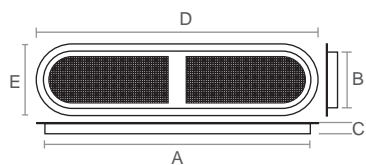

**פתחי איורור**

A	B	C	D	E
143.5	34	6.5	150	40
194	44	6.5	200	50

פתח איורור אובלי

**להזמנה**

תיאור	דגם
פתח איורור 150x40 מ"מ	SAD150
פתח איורור 200x50 מ"מ	SAD200
<b>גימור:</b> 12 נירוסטה מבריקה	

ØA	ØB	C
32	36	4.5
42	46	4.5
54	60	5.5
78	85	5.5
111	120	6.5

פתח איורור עגול

**להזמנה**

תיאור	דגם
פתח איורור קוטר 37 מ"מ	SAM37
פתח איורור קוטר 45 מ"מ	SAM45
פתח איורור קוטר 60 מ"מ	SAM60
פתח איורור קוטר 85 מ"מ	SAM85
פתח איורור קוטר 120 מ"מ	SAM120
<b>גימור:</b> 12 נירוסטה מבריקה	

פתח איורור מלבני

**להזמנה**

תיאור	דגם
פתח איורור 215x105 מ"מ	SAR211
<b>גימור:</b> 12 נירוסטה מבריקה	

**BMB**

**מעביר כבלים**

מעביר כבל שולחני

**להזמנה**

תיאור	דגם
קוטר 60 מ"מ	2056
<b>גימור:</b> 03 ניקל מוברש	