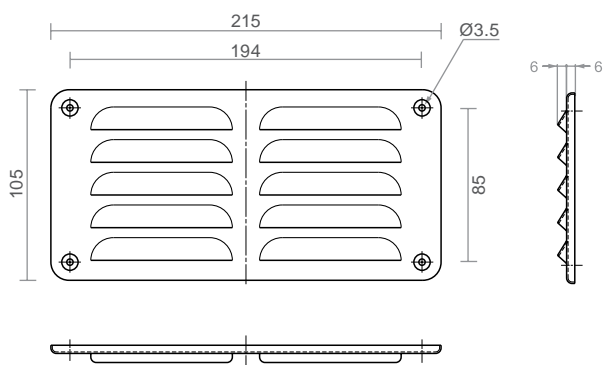

**פתחי איורור**

A	B	C	D	E
143.5	34	6.5	150	40
194	44	6.5	200	50

פתח איורור אובלי

**להזמנה**

תיאור	דגם
פתח איורור 150x40 מ"מ	SAD150
פתח איורור 200x50 מ"מ	SAD200
<b>גימור:</b> 12 נירוסטה מבריקה	

ØA	ØB	C
32	36	4.5
42	46	4.5
54	60	5.5
78	85	5.5
111	120	6.5

פתח איורור עגול

**להזמנה**

תיאור	דגם
פתח איורור קוטר 37 מ"מ	SAM37
פתח איורור קוטר 45 מ"מ	SAM45
פתח איורור קוטר 60 מ"מ	SAM60
פתח איורור קוטר 85 מ"מ	SAM85
פתח איורור קוטר 120 מ"מ	SAM120
<b>גימור:</b> 12 נירוסטה מבריקה	

פתח איורור מלבני

**להזמנה**

תיאור	דגם
פתח איורור 215x105 מ"מ	SAR211
<b>גימור:</b> 12 נירוסטה מבריקה	

**BMB**

**מעביר כבלים**

מעביר כבל שולחני

**להזמנה**

תיאור	דגם
קוטר 60 מ"מ	2056
<b>גימור:</b> 03 ניקל מוברש	