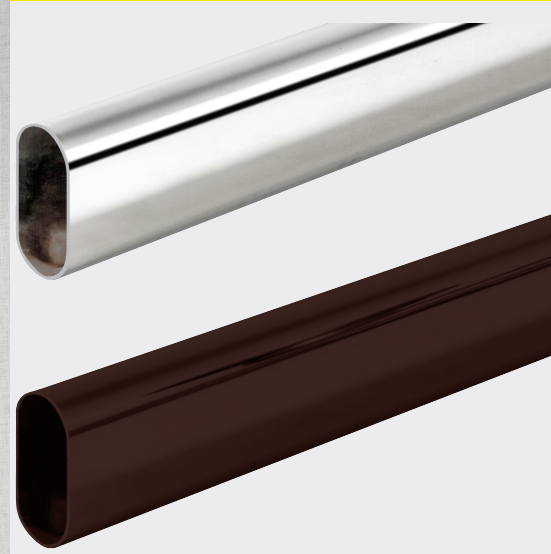

צינור אובלי לתליית קולבים

17

D10

להזמנה

תיאור	דגם
צינור תליה אובלי 15x30, אורך 3000 מ"מ	17

גימור:  23 שחור מט |  02 כרום ניקל

להזמנה

תיאור	דגם
תפס לצינור תליה אובלי	D10

גימור:  23 שחור מט |  02 כרום ניקל

למידע נוסף