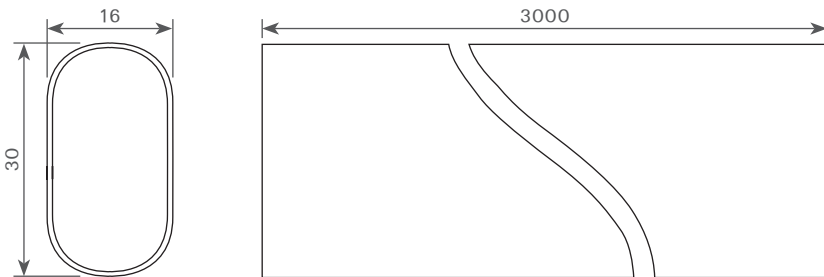

צינור אובלי לתליית קולבים

17

D10

להזמנה

תיאור	דגם
צינור תליה אובלי 15x30, אורך 3000 מ"מ	17

גימור:  23 שחור מט |  02 כרום ניקל

להזמנה

תיאור	דגם
תפס לצינור תליה אובלי	D10

גימור:  23 שחור מט |  02 כרום ניקל

למידע נוסף