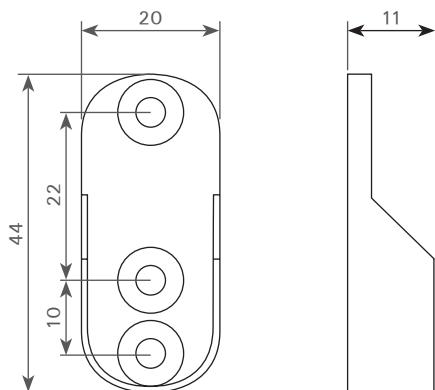

צינור אובלי לתליית קולבים

17

D10

להזמנה

תיאור	דגם
צינור תליה אובלי 15x30, אורך 3000 מ"מ	17

גימור:  23 שחור מט |  02 כרום ניקל

להזמנה

תיאור	דגם
תפס לצינור תליה אובלי	D10