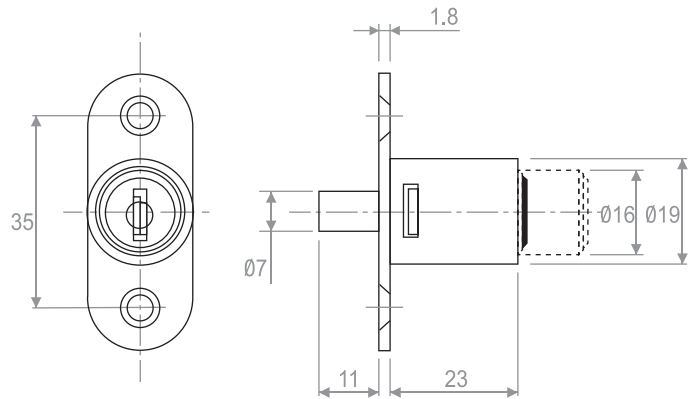

מנעולים לדלתות

מנעולים לרהיטים

מנעול לחיצה לדלת הזזה עם מפתח מתקפל וכיסוי פלסטיק במפתח

להזמנה

| תיאור | דגם |
|-------------------------|--------|
| מנעול 19 מ"מ ומפתח | D105 |
| מנעול 19 מ"מ ומפתח אחיד | D105KA |

גימור: 02 כרום ניקל

מנעול לדלת זכוכית עם צירים, עם מפתח מתקפל וכיסוי פלסטיק במפתח

להזמנה

| תיאור | דגם |
|--------------------|------|
| מנעול 16 מ"מ ומפתח | D112 |

גימור: 02 כרום ניקל

הקידוח בזכוכית

2055

נגדית למנעול

להזמנה

| תיאור | דגם |
|----------------------|------|
| נגדית למנעול לרהיטים | 2055 |

גימור: 19 מגולוון

יח' מידה: 1000