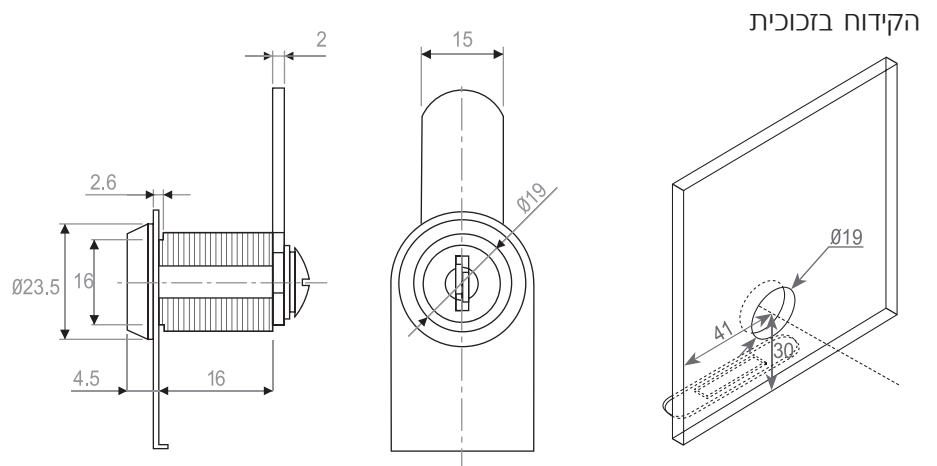

גימור: 02 כרום ניקל

מנעול לדלת זכוכית עם צירים, עם מפתח מתקפל וכיסוי פלסטיק במפתח

להזמנה

| תיאור | דגם |
|--------------------|------|
| מנעול 16 מ"מ ומפתח | D112 |

גימור: 02 כרום ניקל

הקידוח בזכוכית

2055

נגדית למנעול

להזמנה

| תיאור | דגם |
|----------------------|------|
| נגדית למנעול לרהיטים | 2055 |

גימור: 19 מגולוון

יח' מידה: 1000