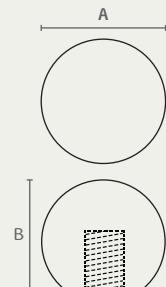

2225 18 02

2225 18 03

2225

כפתור קונוס

A	B
18	28

חומר: אלומיניום

גימור: 02 כרום ניקל
03 ניקל מוברש

2235 24 02

2235 24 03

2235

כפתור כדור

A	B
15	24

חומר: מזק

גימור: 02 כרום ניקל
03 ניקל מוברש

הערה: בורג M5

B223 35 03

B223

ידית שקועה עגולה לקוח 35 מ"מ

A
35

חומר: מזק

גימור: 03 ניקל מוברש