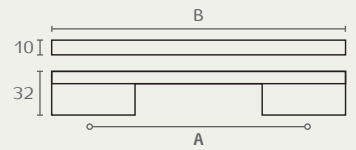

6617A 160 17

6617A 128 17

6617A 96 17

6617A

ידית

A	B
96	120
128	188
160	220
192	252
242	302
292	352
342	402
392	452
442	502
492	552
592	652
692	752
792	852

חומר: אלומיניום
גימור: 17 אלומיניום

6371 192 0203

6371 160 0203

6371 128 0203

6371

ידית מרובעת עם רגליות רחבות

A	B
128	197
160	229
192	261
242	311
292	361
342	411
392	461
442	511
492	561
592	661
692	761
792	861

חומר: אלומיניום
גימור: 0203 כרום ניקל/ניקל מוברש

6210 242 0331

6210 160 0331

6210 128 0331

6210

ידית חת

A	B
128	163
160	194
192	226
242	276
292	326
392	426
492	526

חומר: מזק ואלומיניום
גימור: 0331 ניקל מוברש/לבן