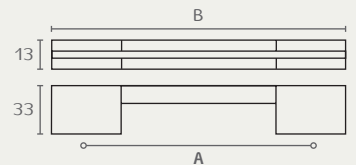

6617A 160 17

6617A 128 17

6617A 96 17

6617A

ידית

A	B
96	120
128	188
160	220
192	252
242	302
292	352
342	402
392	452
442	502
492	552
592	652
692	752
792	852

חומר: אלומיניום
גימור: 17 אלומיניום

6371 192 0203

6371 160 0203

6371 128 0203

6371

ידית מרובעת עם רגליות רחבות

A	B
128	197
160	229
192	261
242	311
292	361
342	411
392	461
442	511
492	561
592	661
692	761
792	861

חומר: אלומיניום
גימור: 0203 כרום ניקל/ניקל מוברש

6210 242 0331

6210 160 0331

6210 128 0331

6210

ידית חת

A	B
128	163
160	194
192	226
242	276
292	326
392	426
492	526

חומר: מזק ואלומיניום
גימור: 0331 ניקל מוברש/לבן