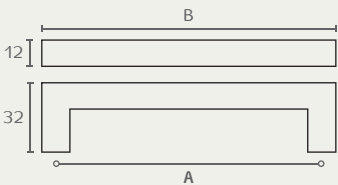

6765		ידית חת
A	B	חומר: מזק
128	136	גימור: 03 ניקל מוברש

6764		ידית חת
A	B	חומר: מזק
160	168	גימור: 03 ניקל מוברש

6763		ידית חת
A	B	חומר: מזק
192	200	גימור: 03 ניקל מוברש

6762		ידית חת
A	B	חומר: מזק
256	264	גימור: 03 ניקל מוברש

6761		ידית חת
A	B	חומר: מזק
320	328	גימור: 03 ניקל מוברש

2011		ידית חת
A	B	חומר: נירוסטה 304
96	108	גימור: 13 נירוסטה מט
128	140	
160	172	
192	204	
242	254	
292	304	
342	354	
392	404	
442	454	
492	504	
592	604	
692	704	
792	804	

2008		ידית חת
A	B	חומר: נירוסטה 304
96	108	גימור: 13 נירוסטה מט
128	140	
160	172	
192	204	
242	254	
292	304	
342	354	
392	404	
442	454	
492	504	
592	604	
692	704	