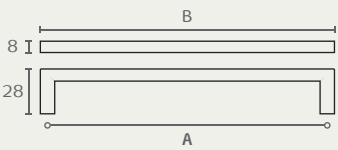

6765		ידית חת
A	B	חומר: מזק
128	136	גימור: 03 ניקל מוברש

6764		ידית חת
A	B	חומר: מזק
160	168	גימור: 03 ניקל מוברש

6763		ידית חת
A	B	חומר: מזק
192	200	גימור: 03 ניקל מוברש

6762		ידית חת
A	B	חומר: מזק
256	264	גימור: 03 ניקל מוברש

6761		ידית חת
A	B	חומר: מזק
320	328	גימור: 03 ניקל מוברש

2011		ידית חת
A	B	חומר: נירוסטה 304
96	108	גימור: 13 נירוסטה מט
128	140	
160	172	
192	204	
242	254	
292	304	
342	354	
392	404	
442	454	
492	504	
592	604	
692	704	
792	804	

2008		ידית חת
A	B	חומר: נירוסטה 304
96	108	גימור: 13 נירוסטה מט
128	140	
160	172	
192	204	
242	254	
292	304	
342	354	
392	404	
442	454	
492	504	
592	604	
692	704	