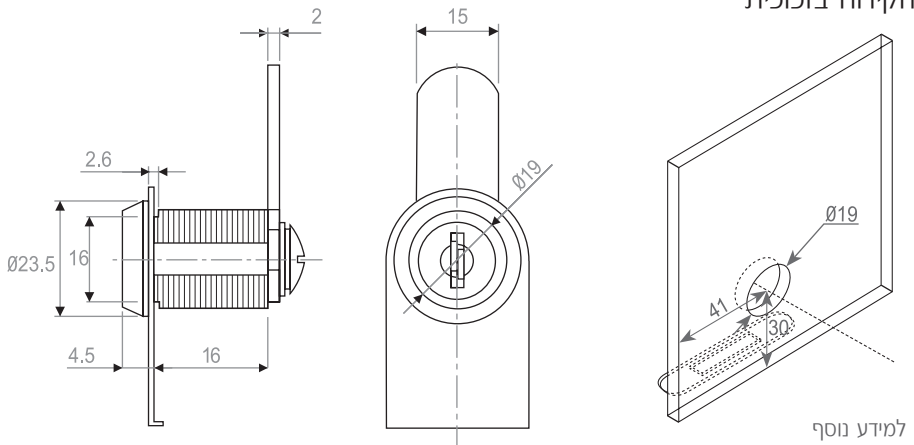

מנעול לדלת זכוכית עם צירים

D112

הקידוח בזכוכית

למידע נוסף