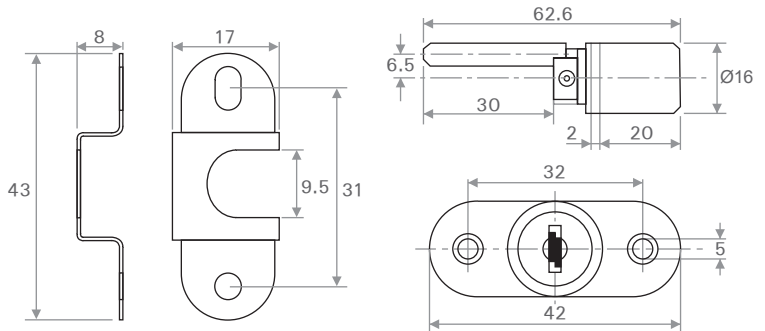

בהזמנה מיוחדת ניתן להזמין את המנעול עם מוט באורך 600 מ"מ.

להזמנה

תיאור	דגם
מנעול צד 3 מגירות עם מפתח מתקפל וכיסוי במפתח, כולל אביזרים	D108

גימור:

02 כרום ניקל

למידע נוסף

D288

מנעול חזיתי ל-3 מגירות

• המנעול מתאים גם להתקנה עם מגירות עץ בשילוב מסילות סמויות.

הערה:

בהזמנה מיוחדת ניתן להזמין את המנעול עם מוט באורך 600 מ"מ.

כל המידות נתונות במילימטרים.

להזמנה

תיאור	דגם
מנעול חזיתי 3 מגירות עם מפתח מתקפל וכיסוי פלסטיק במפתח	D288