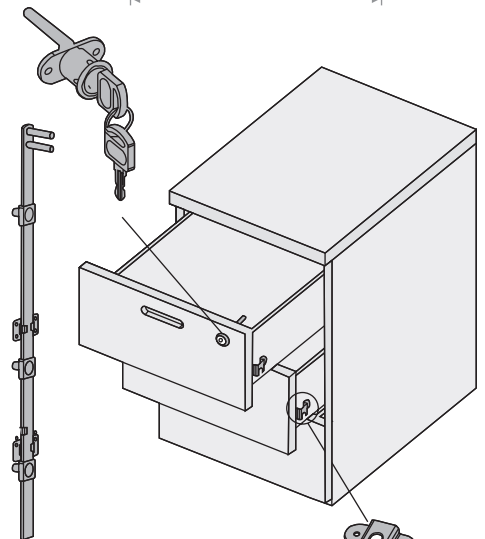

בהזמנה מיוחדת ניתן להזמין את המנעול עם מוט באורך 600 מ"מ.

להזמנה

תיאור	דגם
מנעול צד 3 מגירות עם מפתח מתקפל וכיסוי במפתח, כולל אביזרים	D108

גימור:

02 כרום ניקל

למידע נוסף

D288

מנעול חזיתי ל-3 מגירות

• המנעול מתאים גם להתקנה עם מגירות עץ בשילוב מסילות סמויות.

הערה:

בהזמנה מיוחדת ניתן להזמין את המנעול עם מוט באורך 600 מ"מ.

כל המידות נתונות במילימטרים.

להזמנה

תיאור	דגם
מנעול חזיתי 3 מגירות עם מפתח מתקפל וכיסוי פלסטיק במפתח	D288