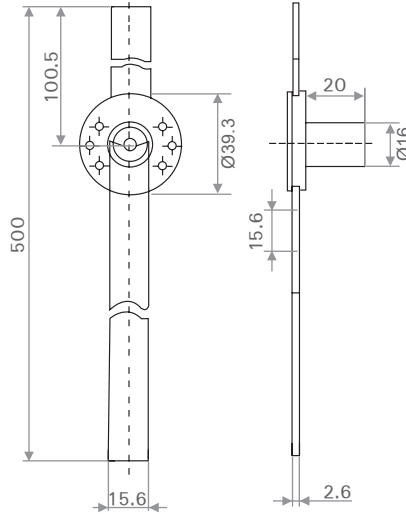

להזמנה

תיאור	דגם
נגדית למנעול לרהיטים	2055

גימור:

19 מגולוון

D108

מנעול צד ל-3 מגירות

• המנעול מתאים גם להתקנה עם מגירות עץ בשילוב מסילות סמויות.

הערה:

בהזמנה מיוחדת ניתן להזמין את המנעול עם מוט באורך 600 מ"מ.

להזמנה

תיאור	דגם
מנעול צד 3 מגירות עם מפתח מתקפל וכיסוי במפתח, כולל אביזרים	D108

גימור:

02 כרום ניקל

למידע נוסף

D288

מנעול חזיתי ל-3 מגירות

• המנעול מתאים גם להתקנה עם מגירות עץ בשילוב מסילות סמויות.

הערה:

בהזמנה מיוחדת ניתן להזמין את המנעול עם מוט באורך 600 מ"מ.

כל המידות נתונות במילימטרים.

להזמנה

תיאור	דגם
מנעול חזיתי 3 מגירות עם מפתח מתקפל וכיסוי פלסטיק במפתח	D288