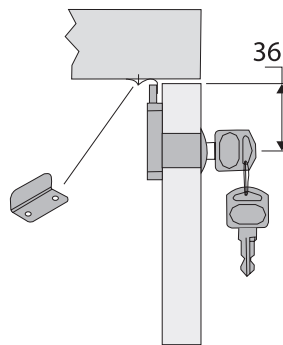

להזמנה

תיאור	דגם
מנעול ומפתח	G138 22

גימור:

02 כרום ניקל 23 שחור מט

A
22

הרכבה עם נגדית 2055 (ראה עמוד הבא)