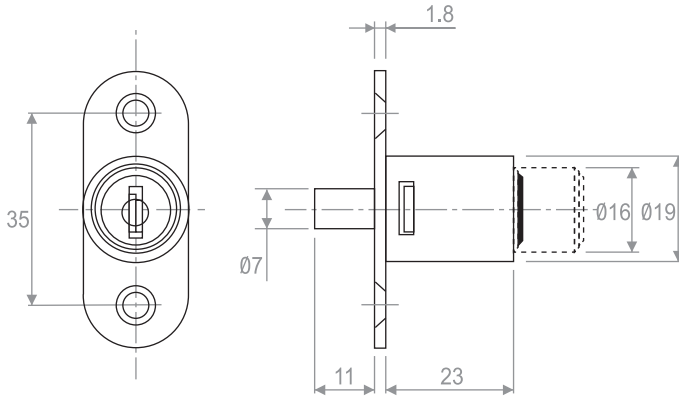

מנעול לחיצה לדלת הזזה

D105 | D105KA

למידע נוסף