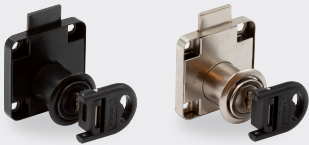

D138 | D138K_ | D138MK

מנעולים לרהיטים

מנעול מזק למגירה עם מפתח מתקפל וכיסוי פלסטיק במפתח

כמות במארז: 12 יח'

להזמנה

תיאור	דגם
מנעול מגירה עם מפתח	D138 22
מנעול מגירה עם מפתח	D138 32
מנעול מגירה עם מפתח אחיד סדרה 1	D138K1 22
מנעול מגירה עם מפתח אחיד סדרה 4	D138K4 22
מנעול מגירה עם מפתח אחיד	D138KA 32
מנעול מגירה עם מפתח מאסטר	D138MK 22
מנעול מגירה עם מפתח מאסטר	D138MK 32

A
22
32
22
22
32
22
32

גימור:

02 כרום ניקל

G138

מנעול פח למגירה עם מפתח מתקפל וכיסוי פלסטיק במפתח

להזמנה

תיאור	דגם
מנעול ומפתח	G138 22

גימור:

02 כרום ניקל 23 שחור מט

A
22

הרכבה עם נגדית 2055 (ראה עמוד הבא)

הרכבה ללא נגדית

D138BK | D138BM

מפתחות למנעולי מגירה

להזמנת מפתחות למנעולי מגירה

תיאור	דגם
מפתח גלם למנעולי מגירה D138	D138BK
מפתח מאסטר למנעולי מגירה D138MK	D138BM

גימור:

02 כרום ניקל

D138BM

D138BK

מנעול לחיצה לדלת הזזה

D105 | D105KA

למידע נוסף

מנעול לחיצה לדלת הזזה עם מפתח מתקפל וכיסוי פלסטיק במפתח