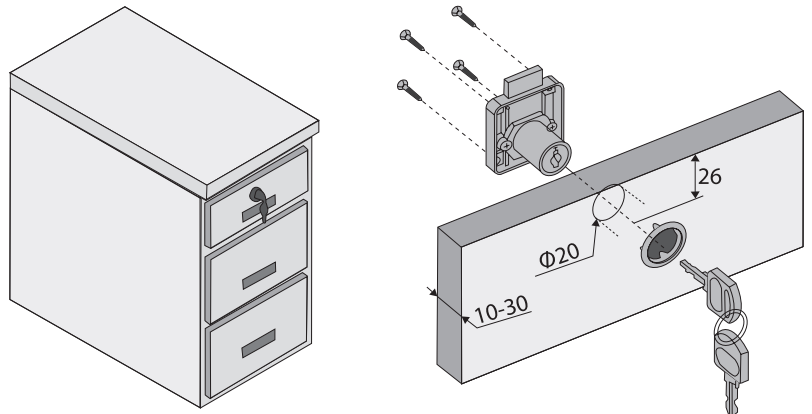

G138

מנעול פח למגירה עם מפתח מתקפל וכיסוי פלסטיק במפתח