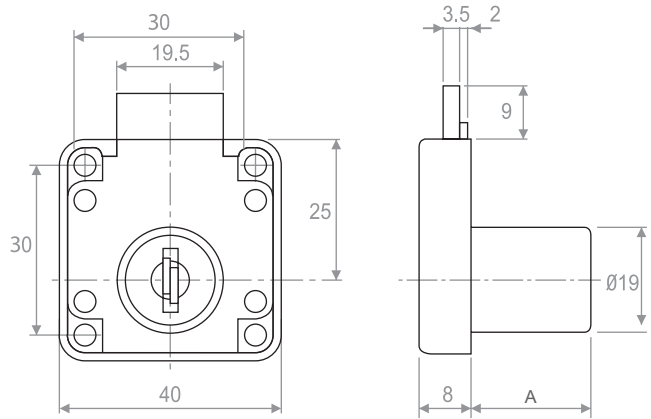

להזמנה

תיאור	דגם
מנעול מגירה עם מפתח	D138 22
מנעול מגירה עם מפתח	D138 32
מנעול מגירה עם מפתח אחיד סדרה 1	D138K1 22
מנעול מגירה עם מפתח אחיד סדרה 4	D138K4 22
מנעול מגירה עם מפתח אחיד	D138KA 32
מנעול מגירה עם מפתח מאסטר	D138MK 22
מנעול מגירה עם מפתח מאסטר	D138MK 32

A
22
32
22
22
32
22
32

גימור:

02 כרום ניקל