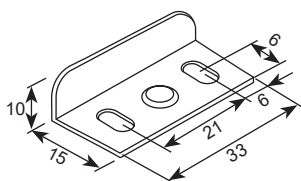

להזמנה

תיאור	דגם
מנעול לדלת זכוכית עם צירים, עם מפתח מתקפל וכיסוי פלסטיק במפתח 16 מ"מ ומפתח	D112

גימור:

02 כרום ניקל

נגדית למנעול

2055

כמות במארז:
1,000 יח'

למידע נוסף

בהזמנה מיוחדת ניתן להזמין את המנעול עם מוט באורך 600 מ"מ.

להזמנה

תיאור	דגם
מנעול צד 3 מגירות עם מפתח מתקפל וכיסוי במפתח, כולל אביזרים	D108

גימור:

02 כרום ניקל

למידע נוסף

D288

מנעול חזיתי ל-3 מגירות