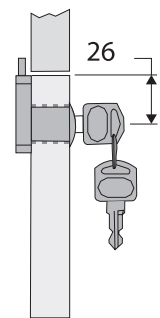

הרכבה ללא נגדית