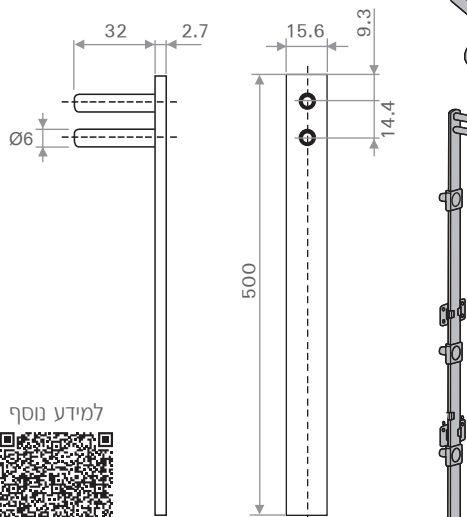

בהזמנה מיוחדת ניתן להזמין את המנעול עם מוט באורך 600 מ"מ.

להזמנה

תיאור	דגם
מנעול צד 3 מגירות עם מפתח מתקפל וכיסוי במפתח, כולל אביזרים	D108

גימור:

02 כרום ניקל

למידע נוסף

D288

מנעול חזיתי ל-3 מגירות

• המנעול מתאים גם להתקנה עם מגירות עץ בשילוב מסילות סמויות.

הערה:

בהזמנה מיוחדת ניתן להזמין את המנעול עם מוט באורך 600 מ"מ.

כל המידות נתונות במילימטרים.

להזמנה

תיאור	דגם
מנעול חזיתי 3 מגירות עם מפתח מתקפל וכיסוי פלסטיק במפתח	D288