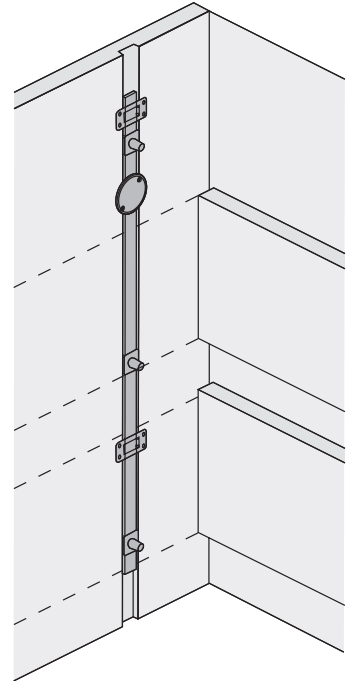

להזמנה

תיאור	דגם
נגדית למנעול לרהיטים	2055

גימור:

19 מגולוון

D108

מנעול צד ל-3 מגירות

• המנעול מתאים גם להתקנה עם מגירות עץ בשילוב מסילות סמויות.

הערה:

בהזמנה מיוחדת ניתן להזמין את המנעול עם מוט באורך 600 מ"מ.

להזמנה

תיאור	דגם
מנעול צד 3 מגירות עם מפתח מתקפל וכיסוי במפתח, כולל אביזרים	D108

גימור:

02 כרום ניקל

למידע נוסף

D288

מנעול חזיתי ל-3 מגירות

• המנעול מתאים גם להתקנה עם מגירות עץ בשילוב מסילות סמויות.

הערה:

בהזמנה מיוחדת ניתן להזמין את המנעול עם מוט באורך 600 מ"מ.

כל המידות נתונות במילימטרים.

להזמנה

תיאור	דגם
מנעול חזיתי 3 מגירות עם מפתח מתקפל וכיסוי פלסטיק במפתח	D288