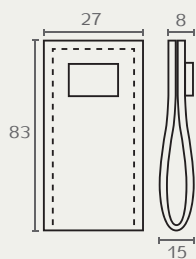

B227

ידית כפתור עור

חומר: עור/פליז
גימור: 0233 ניקל/חום

B227 0233