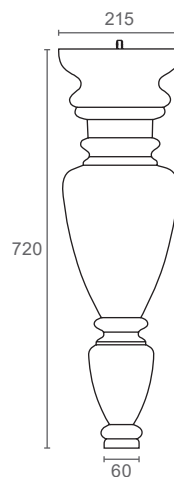

G1500

רגל מרכזית לשולחן, גובה 750 מ"מ

להזמנה

תיאור	דגם
רגל מרכזית לשולחן, קוטר 700 מ"מ, גובה 750 מ"מ	G1500

גימור: 150 בוק יבש

למידע נוסף

G1344

רגל עץ, גובה 720 מ"מ

להזמנה

תיאור	דגם
רגל מסוגנת מעץ, קוטר 85 מ"מ, גובה 720 מ"מ	G1344

גימור: 150 בוק יבש

למידע נוסף

GNUT

אום נעץ M6 לרגל עץ

להזמנה

תיאור	דגם
אום נעץ M6	GNUT