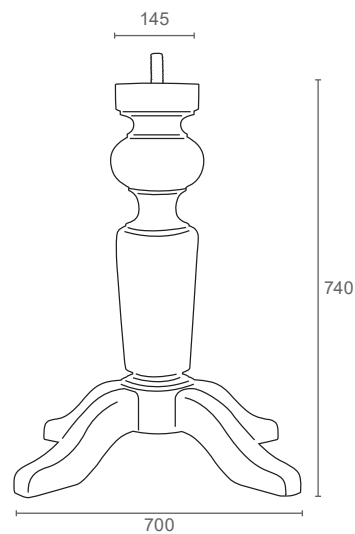

G1500

רגל מרכזית לשולחן, גובה 750 מ"מ

להזמנה

תיאור	דגם
רגל מרכזית לשולחן, קוטר 700 מ"מ, גובה 750 מ"מ	G1500

גימור: 150 בוק יבש

למידע נוסף

G1344

רגל עץ, גובה 720 מ"מ

להזמנה

תיאור	דגם
רגל מסוגנת מעץ, קוטר 85 מ"מ, גובה 720 מ"מ	G1344

גימור: 150 בוק יבש

למידע נוסף

GNUT

אום נעץ M6 לרגל עץ

להזמנה

תיאור	דגם
אום נעץ M6	GNUT