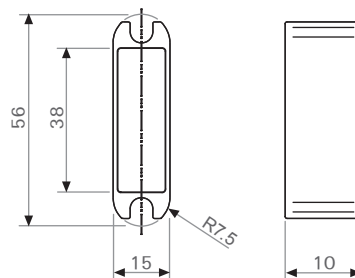

גימור: 02 כרום ניקל

- שימו לב: הנגדית איננה כלולה ויש להזמינה בנפרד (דגם 1009).

יש להזמין בנפרד

תיאור	דגם
נגדית למנעולים 1101/2/3	1009

גימור: 02 כרום ניקל

הנגדית איננה כלולה עם המנעול - ניתן להזמין אותה בנפרד, בנוסף, ניתן להזמין גם כיסוי ניילון לדלת עץ (דגם 1060) להתקנה מתחת לנגדית. הנגדית מתאימה להתקנה בדלת עץ בלבד.

ניתן להזמין בנפרד בהתאם לצורך

תיאור	דגם
כיסוי ניילון לפינוי בעץ בעומק 10 מ"מ להתקנה מתחת לנגדית 1009	1060

גימור: 32 שחור

הכיסוי לדלת אינו מגיע עם המנעול - ניתן להזמין בנפרד, לשימוש ביחד עם הנגדית (דגם 1009). מתאים להתקנה בדלת עץ בלבד.