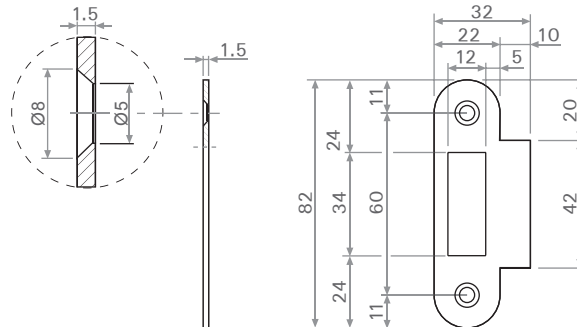

ניתן להזמין בנפרד בהתאם לצורך

תיאור	דגם
כיסוי ניילון לפינוי בעץ בעומק 10 מ"מ להתקנה מתחת לנגדית 1009	1060

גימור: 32 שחור

הכיסוי לדלת אינו מגיע עם המנעול - ניתן להזמין בנפרד, לשימוש ביחד עם הנגדית (דגם 1009). מתאים להתקנה בדלת עץ בלבד.