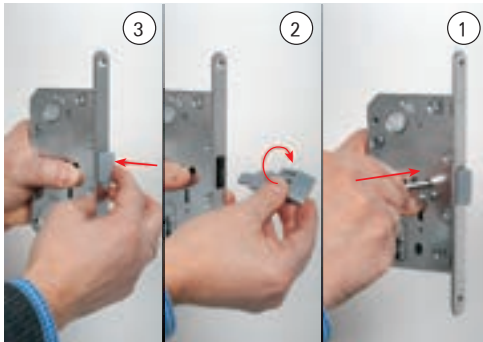

## MEDIANA EVOLUTION

- לשונית פריקה - פטנט מיוחד מאפשר להפוך את הלשונית בקלות וכך להתאים את המנעול לדלת ימין או שמאל במהירות ובפשטות.
- פעולת מנגנון חלקה ושקטה במיוחד ולכן אידיאלי לשימוש בדלתות פנים.
- תואם במידות ההתקנה למנעול המגנטי (דגמים 4101, 4102, 4103) וניתן להחליפם זה בזה ללא כל עיבוד נוסף.

### להזמנה

תיאור	דגם
מנעול למפתח	1101

גימור: 02 כרום ניקל

- שימו לב: הנגדית אינה כלולה ויש להזמינה בנפרד (דגם 1009).