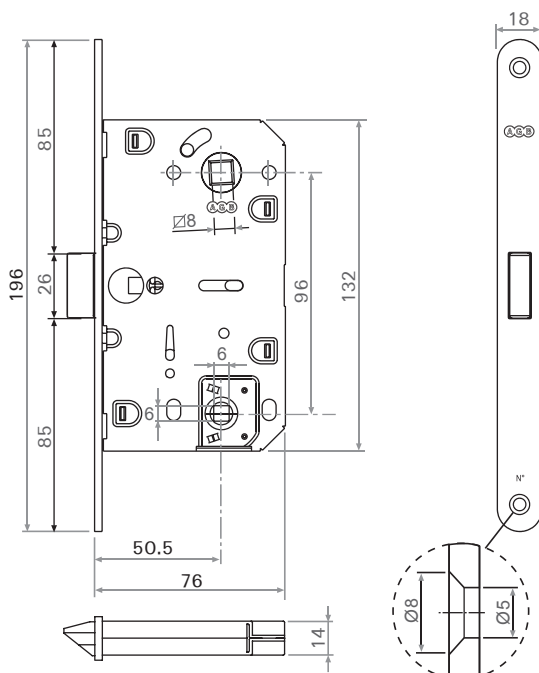

## MEDIANA EVOLUTION

- לשונית פריקה - פטנט מיוחד מאפשר להפוך את הלשונית בקלות וכך להתאים את המנעול לדלת ימין או שמאל במהירות ובפשטות.
- פעולת מנגנון חלקה ושקטה במיוחד ולכן אידיאלי לשימוש בדלתות פנים.
- תואם במידות ההתקנה למנעול המגנטי (דגמים 4101, 4102, 4103) וניתן להחליפם זה בזה ללא כל עיבוד נוסף.

### להזמנה

תיאור	דגם
מנעול למפתח	1101

גימור: 02 כרום ניקל

- שימו לב: הנגדית אינה כלולה ויש להזמינה בנפרד (דגם 1009).