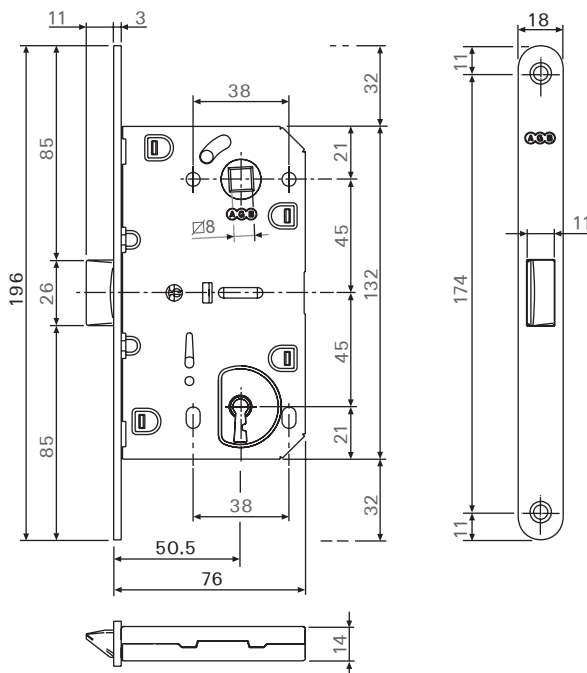

## MEDIANA EVOLUTION

- לשונית פריקה - פטנט מיוחד מאפשר להפוך את הלשונית בקלות וכך להתאים את המנעול לדלת ימין או שמאל במהירות ובפשטות.
- פעולת מנגנון חלקה ושקטה במיוחד ולכן אידיאלי לשימוש בדלתות פנים.
- תואם במידות ההתקנה למנעול המגנטי (דגמים 4101, 4102, 4103) וניתן להחליפם זה בזה ללא כל עיבוד נוסף.

### להזמנה

תיאור	דגם
מנעול למפתח	1101

גימור: 02 כרום ניקל

- שימו לב: הנגדית אינה כלולה ויש להזמינה בנפרד (דגם 1009).