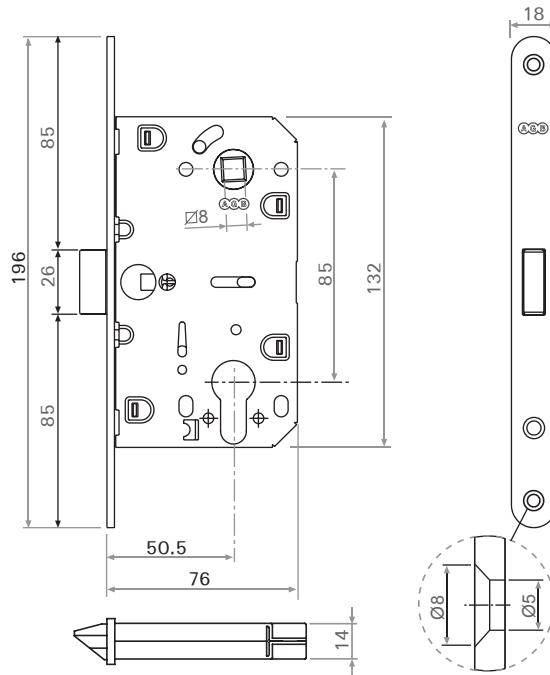

MEDIANA EVOLUTION

מנעולים עם נעילה בלשונית המנעול

להזמנה

תיאור	דגם
מנעול לצילינדר	1103

גימור: 02 כרום ניקל

- שימו לב: הנגדית איננה כלולה ויש להזמינה בנפרד (דגם 1009).

יש להזמין בנפרד

תיאור	דגם
נגדית למנעולים 1101/2/3	1009

גימור: 02 כרום ניקל

הנגדית איננה כלולה עם המנעול - ניתן להזמין אותה בנפרד, בנוסף, ניתן להזמין גם כיסוי ניילון לדלת עץ (דגם 1060) להתקנה מתחת לנגדית. הנגדית מתאימה להתקנה בדלת עץ בלבד.

ניתן להזמין בנפרד בהתאם לצורך

תיאור	דגם
כיסוי ניילון לפינוי בעץ בעומק 10 מ"מ להתקנה מתחת לנגדית 1009	1060

גימור: 32 שחור

הכיסוי לדלת אינו מגיע עם המנעול - ניתן להזמין בנפרד, לשימוש ביחד עם הנגדית (דגם 1009). מתאים להתקנה בדלת עץ בלבד.

ניתן להזמין בהתאם לצורך

תיאור	דגם
מפתח מאסטר למנעול 1101/591P/4101	502 00

גימור: 02 כרום ניקל