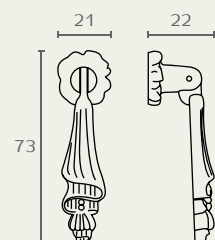

1031 96 06

1031 ידית נופלת

A	B	C	חומר: מזק
64	82	39	גימור: 06 אוקסיד
96	120	52	

1803 08

1803 כפתור מסוגנן עם פלטה

חומר: מזק
גימור: 06 אוקסיד
זהב 08

1803 06

516B ידית תלויה

חומר: מזק
גימור: 06 אוקסיד

516B 06

551B ידית תלויה

חומר: מזק
גימור: 06 אוקסיד

551B 06