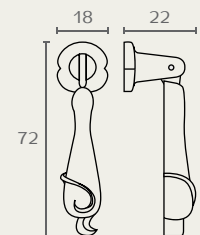

1031 96 06

1031 ידית נופלת

A	B	C	חומר: מזק
64	82	39	גימור: 06 אוקסיד
96	120	52	

1803 08

1803 כפתור מסוגנן עם פלטה

חומר: מזק
גימור: 06 אוקסיד
זהב 08

1803 06

516B ידית תלויה

חומר: מזק
גימור: 06 אוקסיד

516B 06

551B ידית תלויה

חומר: מזק
גימור: 06 אוקסיד

551B 06