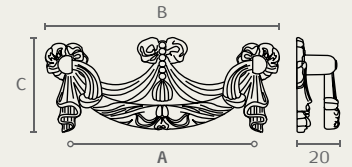

1031 96 06

1031 ידית נופלת

A	B	C	חומר: מזק
64	82	39	גימור: 06 אוקסיד
96	120	52	

1803 08

1803 כפתור מסוגנן עם פלטה

חומר: מזק
גימור: 06 אוקסיד
זהב 08

1803 06

516B ידית תלויה

חומר: מזק
גימור: 06 אוקסיד

516B 06

551B ידית תלויה

חומר: מזק
גימור: 06 אוקסיד

551B 06