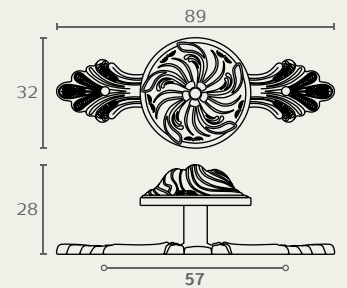

1031 96 06

1031 ידית נופלת

A	B	C	חומר: מזק
64	82	39	גימור: 06 אוקסיד
96	120	52	

1803 08

1803 כפתור מסוגנן עם פלטה

חומר: מזק
גימור: 06 אוקסיד
זהב 08

1803 06

516B ידית תלויה

חומר: מזק
גימור: 06 אוקסיד

516B 06

551B ידית תלויה

חומר: מזק
גימור: 06 אוקסיד

551B 06