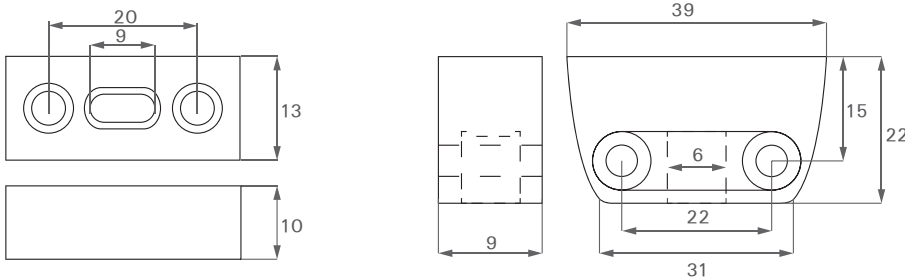

**מחברים לארונות**

**להזמנה**

תיאור	דגם
דיבל פליז עם כדור M6	MO61

גימור: 19 מגולוון  
יח' מידה: 12 פליז טבעי

**להזמנה**

תיאור	דגם
מחבר מזק קוטר 15 מ"מ עם שוליים לדופן עץ בעובי 16 מ"מ	25191

גימור: 20 מושחר  
יח' מידה: 1000

**להזמנה**

תיאור	דגם
מופה מזק 10x8 M6	3851

גימור: 19 מגולוון  
יח' מידה: 1000

**להזמנה**

תיאור	דגם
מחבר ארון מתכתי	2538

גימור: 22 ניקל מט