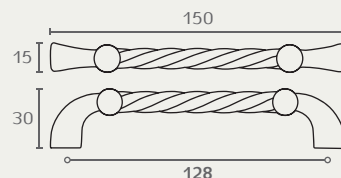

8581 34 16

8581 34 46

7581 128 16

7581 128 46

7581

ידית חת מפותלת

חומר: מזק
גימור: 16 ברונזה עתיקה
46 חום כהה

7192 96 16

8192 29 16

7192 96 22

8192 29 22

7192 96 126

8192 29 126

7192

ידית קשת שתי וערב

חומר: מזק
גימור: 16 ברונזה עתיקה
22 ניקל מט
126 פליז שחור