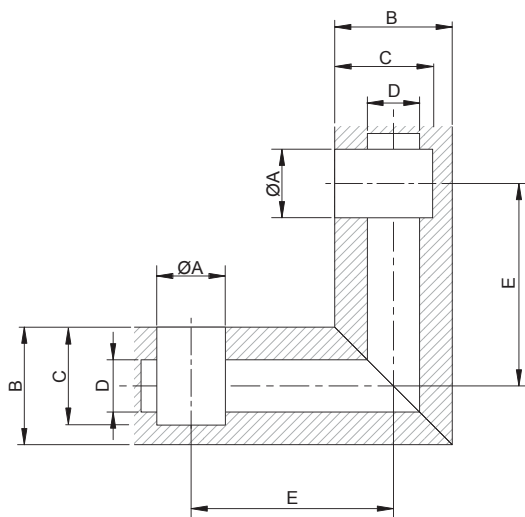

מחבר 90°

מחבר המיועד לחיבור שני פאנלים המאונכים זה לזה, מבית ITALIANA FERRAMENTA, איטליה.
• מתאים לעץ בעובי 18 מ"מ או יותר.

CROSS DOWEL

קיט מחבר 90° ממוזק

להזמנה

A	B	C	D	E
14	18	15	9	64
16	24	21	11	65

תיאור	מק"ט
קוטר 14 מ"מ, לעובי עץ 18 מ"מ מיני	CROSSDOW 18
קוטר 16 מ"מ, לעובי עץ 24 מ"מ מיני	CROSSDOW 24
גימור: 19 מגולוון	

הכנת הקדחים

נתונים לתכנון

• עובי דופן מינימלי: 18/24 מ"מ (בהתאם לדגם).

תכולת הקיט

שם החלק	כמות
מחבר מזק	2
בורג אלן למחבר	2
פיץ כפול ב-90°	1

בנוסף, ניתן להזמין בנפרד כיסוי פלסטי

להזמנה

תיאור	מק"ט
למחבר בקוטר 14 מ"מ	300401
למחבר בקוטר 16 מ"מ	300403
כמות: 1000 יח'	
גימור: 31 לבן	