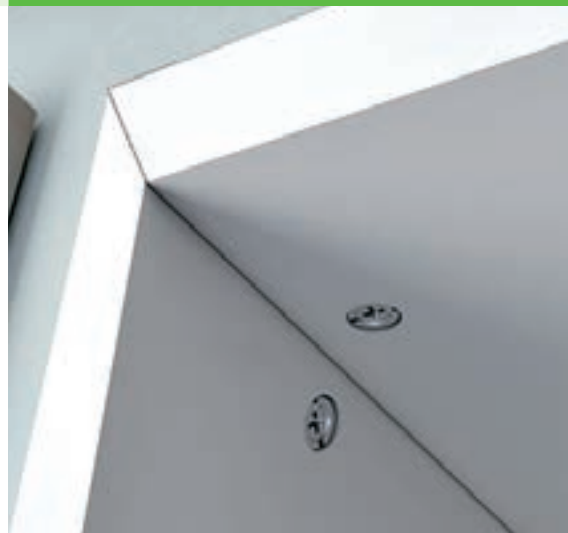

מחבר 90°

מחבר המיועד לחיבור שני פאנלים המאונכים זה לזה, מבית ITALIANA FERRAMENTA, איטליה.
• מתאים לעץ בעובי 18 מ"מ או יותר.

CROSS DOWEL

קיט מחבר 90° ממוזק

להזמנה

A	B	C	D	E
14	18	15	9	64
16	24	21	11	65

תיאור	מק"ט
קוטר 14 מ"מ, לעובי עץ 18 מ"מ מיני	CROSSDOW 18
קוטר 16 מ"מ, לעובי עץ 24 מ"מ מיני	CROSSDOW 24
גימור: 19 מגולוון	

הכנת הקדחים

נתונים לתכנון

• עובי דופן מינימלי: 18/24 מ"מ (בהתאם לדגם).

תכולת הקיט

שם החלק	כמות
מחבר מזק	2
בורג אלן למחבר	2
פיץ כפול ב-90°	1

בנוסף, ניתן להזמין בנפרד כיסוי פלסטי

להזמנה

תיאור	מק"ט
למחבר בקוטר 14 מ"מ	300401
למחבר בקוטר 16 מ"מ	300403
כמות: 1000 יח'	
גימור: 31 לבן	