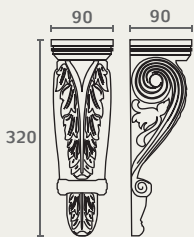

WD25 כרכוב מעוצב

דגם	גימור	שם גימור
WD25	150	בוק י'בש

WD25 150

WD85 כרכוב מעוצב

דגם	גימור	שם גימור
WD85	150	בוק י'בש

WD85 150