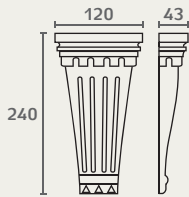

WD25 כרכוב מעוצב

דגם	גימור	שם גימור
WD25	150	בוק י'בש

WD25 150

WD85 כרכוב מעוצב

דגם	גימור	שם גימור
WD85	150	בוק י'בש

WD85 150