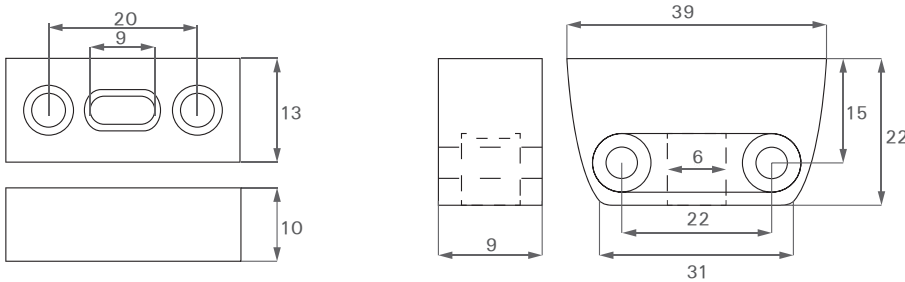

**מחברים לארונות**

**להזמנה**

תיאור	דגם
דיבל פליז עם כדור M6	MO61

גימור: 19 מגולוון  
יח' מידה: 12 פליז טבעי

**להזמנה**

תיאור	דגם
מחבר מזק קוטר 15 מ"מ עם שוליים לדופן עץ בעובי 16 מ"מ	25191

גימור: 20 מושחר  
יח' מידה: 1000

**להזמנה**

תיאור	דגם
מופה מזק 10x8 M6	3851

גימור: 19 מגולוון  
יח' מידה: 1000

**להזמנה**

תיאור	דגם
מחבר ארון מתכתי	2538

גימור: 22 ניקל מט