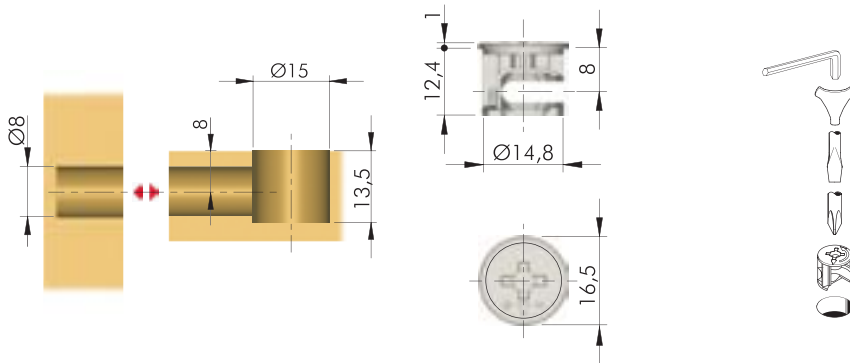

**מחברים לארונות**

**להזמנה**

תיאור	דגם
דיבל פליז עם כדור M6	MO61

גימור: 19 מגולוון  
יח' מידה: 12 פליז טבעי

**להזמנה**

תיאור	דגם
מחבר מזק קוטר 15 מ"מ עם שוליים לדופן עץ בעובי 16 מ"מ	25191

גימור: 20 מושחר  
יח' מידה: 1000

**להזמנה**

תיאור	דגם
מופה מזק 10x8 M6	3851

גימור: 19 מגולוון  
יח' מידה: 1000

**להזמנה**

תיאור	דגם
מחבר ארון מתכתי	2538

גימור: 22 ניקל מט