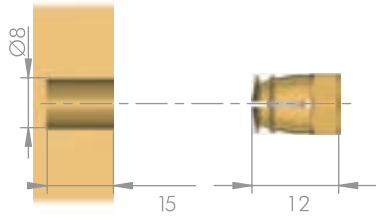

**מחברים לארונות**

**להזמנה**

תיאור	דגם
דיבל פליז עם כדור M6	MO61

גימור: 19 מגולוון  
יח' מידה: 12 פליז טבעי

**להזמנה**

תיאור	דגם
מחבר מזק קוטר 15 מ"מ עם שוליים לדופן עץ בעובי 16 מ"מ	25191

גימור: 20 מושחר  
יח' מידה: 1000

**להזמנה**

תיאור	דגם
מופה מזק 10x8 M6	3851

גימור: 19 מגולוון  
יח' מידה: 1000

**להזמנה**

תיאור	דגם
מחבר ארון מתכתי	2538

גימור: 22 ניקל מט