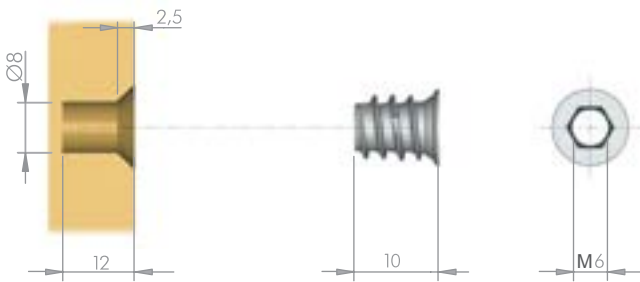

**מחברים לארונות**

**להזמנה**

תיאור	דגם
דיבל פליז עם כדור M6	MO61

גימור: 19 מגולוון  
יח' מידה: 12 פליז טבעי

**להזמנה**

תיאור	דגם
מחבר מזק קוטר 15 מ"מ עם שוליים לדופן עץ בעובי 16 מ"מ	25191

גימור: 20 מושחר  
יח' מידה: 1000

**להזמנה**

תיאור	דגם
מופה מזק 10x8 M6	3851

גימור: 19 מגולוון  
יח' מידה: 1000

**להזמנה**

תיאור	דגם
מחבר ארון מתכתי	2538

גימור: 22 ניקל מט