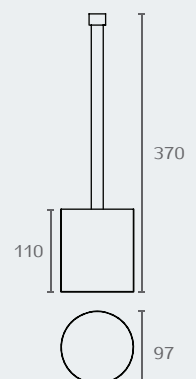

TB20 מברשת לאסלה מונחת עגולה
חומר: נירוסטה
גימור: 201P נירוסטה מבריקה

TB20 201P

TB39 מברשת לאסלה מונחת מרובעת
חומר: נירוסטה
גימור: 201P נירוסטה מבריקה

TB39 201P

TB76 מברשת לאסלה מונחת עגולה
חומר: נירוסטה
גימור: 201P נירוסטה מבריקה

TB76 201P