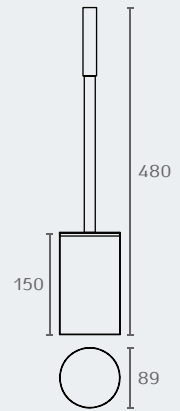

TB20 מברשת לאסלה מונחת עגולה
חומר: נירוסטה
גימור: 201P נירוסטה מבריקה

TB20 201P

TB39 מברשת לאסלה מונחת מרובעת
חומר: נירוסטה
גימור: 201P נירוסטה מבריקה

TB39 201P

TB76 מברשת לאסלה מונחת עגולה
חומר: נירוסטה
גימור: 201P נירוסטה מבריקה

TB76 201P