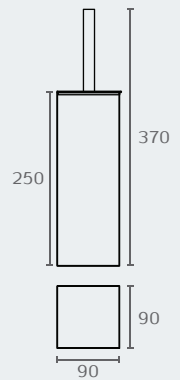

TB20 מברשת לאסלה מונחת עגולה
חומר: נירוסטה
גימור: 201P נירוסטה מבריקה

TB20 201P

TB39 מברשת לאסלה מונחת מרובעת
חומר: נירוסטה
גימור: 201P נירוסטה מבריקה

TB39 201P

TB76 מברשת לאסלה מונחת עגולה
חומר: נירוסטה
גימור: 201P נירוסטה מבריקה

TB76 201P