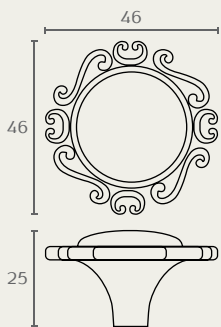

W2027 כפתור מסוגנן

חומר: פליז
גימור: 16 ברוזה עתיקה

W2027 30 16

W2028 כפתור מסוגנן

חומר: מזק
גימור: 04 כסף
16 ברוזה עתיקה

ידית תואמת
ראה עמוד ???

W2028 30 04

W2028 30 16

WP41 כפתור

חומר: מזק+פורצלן
גימור: 16M00 מט חלק/ברוזה עתיקה

ידית תואמת
ראה עמוד ???

WP41 46 16M00

WP18 כפתור אליפסה

חומר: מזק+פורצלן
גימור: 16M01 פורצלן מט שושנים/ברוזה עתיקה

ידית תואמת
ראה עמוד ???

WP18 32 16M01