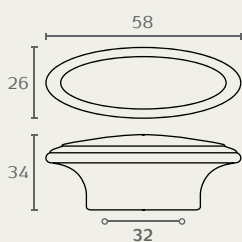

WP41 כפתור

חומר: מזק+פורצלן
גימור: 16M00 מט חלק/ברוזה עתיקה

ידית תואמת
ראה עמוד ???

WP41 46 16M00

WP18 כפתור אליפסה

חומר: מזק+פורצלן
גימור: 16M01 פורצלן מט שושנים/ברוזה עתיקה

ידית תואמת
ראה עמוד ???

WP18 32 16M01