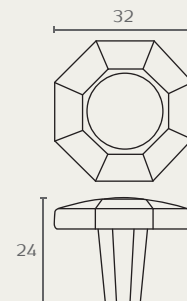

WP752 32 49

WP752 **כפתור**
חומר: ???
גימור: 49 ברונזה וואש שנהב