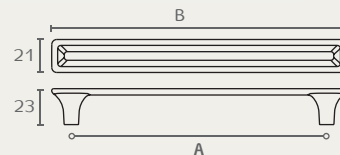

WM760 160 24R

WM760 128 16

WM760

ידית מזוודה

A	B	חומר: ???
128	148	גימור: 16 ברונזה עתיקה
160	180	24R ברזל חלוד וינטג

WM770 320 16

WM770 160 24V

WM770

ידית

A	B	חומר: ???
96	120	גימור: 16 ברונזה עתיקה
160	184	24V ברזל מושחר וינטג
320	344	

WM762 160 16

WM762 128 49

WM762 96 14

WM762

ידית מסוגנת

A	B	חומר: ???
96	111	גימור: 14 כסף עתיק
128	142	16 ברונזה עתיקה
160	175	49 ברונזה וואש שנהב

WM752

ידית

A	B	חומר: ???
96	111	גמור: 49 ברונזה וואש שנהב
128	143	
160	175	

WM752 160 49

WM752 128 49

WM752 96 49

WM765

ידית מסוגנת

A	B	חומר: ???
96	128	גמור: 14 כסף עתיק
128	160	16 ברונזה עתיקה

WM765 128 16

WM765 96 14

WM766

ידית

A	B	חומר: ???
96	123	גמור: 16 ברונזה עתיקה
128	156	24V ברזל מושחר וינטג'

WM766 128 24V

WM766 96 16