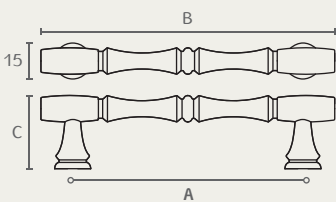

WM760 160 24R

WM760 128 16

WM760

ידית מזוודה

A	B	חומר: ???
128	148	גימור: 16 ברונזה עתיקה
160	180	24R ברזל חלוד וינטג

WM770 320 16

WM770 160 24V

WM770

WM752

ידית

A	B	חומר: ???
96	111	גמור: 49 ברונזה וואש שנהב
128	143	
160	175	

WM752 160 49

WM752 128 49

WM752 96 49

WM765

ידית מסוגנת

A	B	חומר: ???
96	128	גמור: 14 כסף עתיק
128	160	16 ברונזה עתיקה

WM765 128 16

WM765 96 14

WM766

ידית

A	B	חומר: ???
96	123	גמור: 16 ברונזה עתיקה
128	156	24V ברזל מושחר וינטג'

WM766 128 24V

WM766 96 16

WP762 32 14

WP762 32 16

WP762 32 49

WP762 **כפתור מסוגן קוטר**
 חומר: ???
 גימור: 14 כסף עתיק
 16 ברונזה עתיקה
 49 ברונזה וואש שנהב

WP752 32 49

WP752 **כפתור**
 חומר: ???
 גימור: 49 ברונזה וואש שנהב

WP77 35 16WQ4