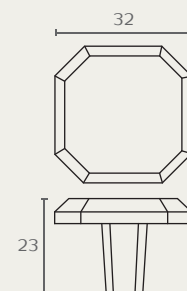

WP77 35 16WQ4

WP77 35 126WQ5

WP77 35 16IQ3

WP77 35 14WQ3

WP77 35 04I00

WP77 35 16I00

WP77 35 49M00

WP77 35 08V100