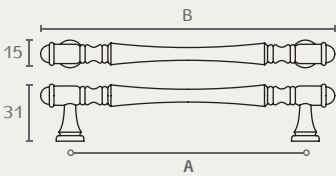

WM760 160 24R

WM760 128 16

WM760

ידית מזוודה

A	B	חומר: ???
128	148	גימור: 16 ברונזה עתיקה
160	180	24R ברזל חלוד וינטג

WM770 320 16

WM770 160 24V

WM770

ידית

A	B	חומר: ???
96	120	גימור: 16 ברונזה עתיקה
160	184	24V ברזל מושחר וינטג
320	344	

WM762 160 16

WM762 128 49

WM762 96 14

WM762

ידית מסוגנת

A	B	חומר: ???
96	111	גימור: 14 כסף עתיק
128	142	16 ברונזה עתיקה
160	175	49 ברונזה וואש שנהב

WM752

ידית

A	B	חומר: ???
96	111	גמור: 49 ברונזה וואש שנהב
128	143	
160	175	

WM752 160 49

WM752 128 49

WM752 96 49

WM765

ידית מסוגנת

A	B	חומר: ???
96	128	גמור: 14 כסף עתיק
128	160	16 ברונזה עתיקה

WM765 128 16

WM765 96 14

WM766

ידית

A	B	חומר: ???
96	123	גמור: 16 ברונזה עתיקה
128	156	24V ברזל מושחר וינטג'

WM766 128 24V

WM766 96 16