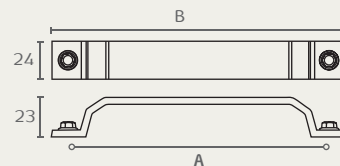

WM760 160 24R

WM760 128 16

WM760

ידית מזוודה

A	B	חומר: ???
128	148	גימור: 16 ברונזה עתיקה
160	180	24R ברזל חלוד וינטג

WM770 320 16

WM770 160 24V

WM770

ידית

A	B	חומר: ???
96	120	גימור: 16 ברונזה עתיקה
160	184	24V ברזל מושחר וינטג
320	344	

WM762 160 16

WM762 128 49

WM762 96 14

WM762

ידית מסוגנת

A	B	חומר: ???
96	111	גימור: 14 כסף עתיק
128	142	16 ברונזה עתיקה
160	175	49 ברונזה וואש שנהב