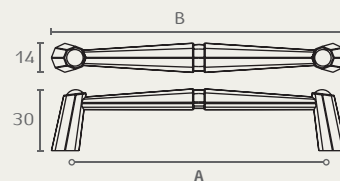

WM760 160 24R

WM760 128 16

WM760

ידית מזוודה

A	B	חומר: ???
128	148	גימור: 16 ברונזה עתיקה
160	180	24R ברזל חלוד וינטג

WM770 320 16

WM770 160 24V

WM770

ידית

A	B	חומר: ???
96	120	גימור: 16 ברונזה עתיקה
160	184	24V ברזל מושחר וינטג
320	344	

WM762 160 16

WM762 128 49

WM762 96 14

WM762

ידית מסוגנת

A	B	חומר: ???
96	111	גימור: 14 כסף עתיק
128	142	16 ברונזה עתיקה
160	175	49 ברונזה וואש שנהב

WM752

ידית

A	B	חומר: ???
96	111	גמור: 49 ברונזה וואש שנהב
128	143	
160	175	

WM752 160 49

WM752 128 49

WM752 96 49

WM765

ידית מסוגנת

A	B	חומר: ???
96	128	גמור: 14 כסף עתיק
128	160	16 ברונזה עתיקה

WM765 128 16

WM765 96 14

WM766

ידית

A	B	חומר: ???
96	123	גמור: 16 ברונזה עתיקה
128	156	24V ברזל מושחר וינטג'

WM766 128 24V

WM766 96 16