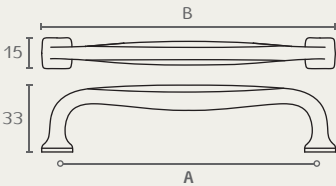

WM760 160 24R

WM760 128 16

WM760

ידית מזוודה

A	B	חומר: ???
128	148	גימור: 16 ברונזה עתיקה
160	180	24R ברזל חלוד וינטג

WM770 320 16

WM770 160 24V

WM770

ידית

A	B	חומר: ???
96	120	גימור: 16 ברונזה עתיקה
160	184	24V ברזל מושחר וינטג
320	344	

WM762 160 16

WM762 128 49

WM762 96 14

WM762

ידית מסוגנת

A	B	חומר: ???
96	111	גימור: 14 כסף עתיק
128	142	16 ברונזה עתיקה
160	175	49 ברונזה וואש שנהב

WM752

ידית

A	B	חומר: ???
96	111	גמור: 49 ברונזה וואש שנהב
128	143	
160	175	

WM752 160 49

WM752 128 49

WM752 96 49

WM765

ידית מסוגנת

A	B	חומר: ???
96	128	גמור: 14 כסף עתיק
128	160	16 ברונזה עתיקה

WM765 128 16

WM765 96 14

WM766

ידית

A	B	חומר: ???
96	123	גמור: 16 ברונזה עתיקה
128	156	24V ברזל מושחר וינטג'

WM766 128 24V

WM766 96 16