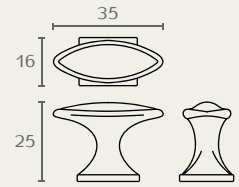

ידית תואמת
ראה עמוד ???

WP114 35 16

WP114 **כפתור**
חומר: מזק
גימור: 16 ברונזה עתיקה

WO645 35 16

WO645 35 14

WO645 **כפתור מסוגן**
חומר: מזק
גימור: 14 כסף עתיק
16 ברונזה עתיקה

WP642 16

WP642 **כפתור מסוגן**
חומר: מזק
גימור: 16 ברונזה עתיקה

WP624 16

ידית תואמת
ראה עמוד ???

WP624 **כפתור אובלי מסוגן**
חומר: מזק
גימור: 16 ברונזה עתיקה