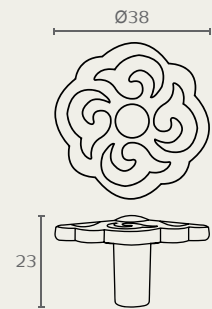

ידית תואמת
ראה עמוד ???

WP114 35 16

WP114 **כפתור**
חומר: מזק
גימור: 16 ברונזה עתיקה

WO645 35 16

WO645 35 14

WO645 **כפתור מסוגן**
חומר: מזק
גימור: 14 כסף עתיק
16 ברונזה עתיקה

WP642 16

WP642 **כפתור מסוגן**
חומר: מזק
גימור: 16 ברונזה עתיקה

WP624 16

ידית תואמת
ראה עמוד ???

WP624 **כפתור אובלי מסוגן**
חומר: מזק
גימור: 16 ברונזה עתיקה