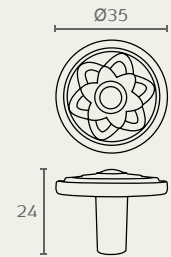

ידית תואמת
ראה עמוד ???

WP114 35 16

WP114 **כפתור**
חומר: מזק
גימור: 16 ברונזה עתיקה

WO645 35 16

WO645 35 14

WO645 **כפתור מסוגן**
חומר: מזק
גימור: 14 כסף עתיק
16 ברונזה עתיקה

WP642 16

WP642 **כפתור מסוגן**
חומר: מזק
גימור: 16 ברונזה עתיקה

WP624 16

ידית תואמת
ראה עמוד ???

WP624 **כפתור אובלי מסוגן**
חומר: מזק
גימור: 16 ברונזה עתיקה