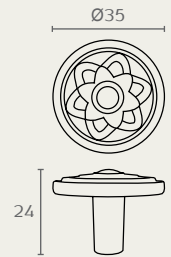

WP114 35 16

ידית תואמת
ראה עמוד ???

WP114 **כפתור**
חומר: מזק
גימור: 16 ברונזה עתיקה

WP645 35 16

WP645 35 14

WO645 **כפתור מסוגן**
חומר: מזק
גימור: 14 כסף עתיק
16 ברונזה עתיקה

WP642 16

WP642 **כפתור מסוגן**
חומר: מזק
גימור: 16 ברונזה עתיקה

WP624 16

ידית תואמת
ראה עמוד ???

WP624 **כפתור אובלי מסוגן**
חומר: מזק
גימור: 16 ברונזה עתיקה