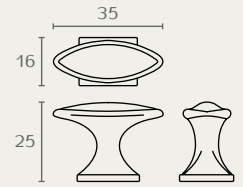

WP114 35 16

ידית תואמת
ראה עמוד ???

WP114 **כפתור**
חומר: מזק
גימור: 16 ברונזה עתיקה

WP645 35 16

WP645 35 14

WO645 **כפתור מסוגן**
חומר: מזק
גימור: 14 כסף עתיק
16 ברונזה עתיקה

WP642 16

WP642 **כפתור מסוגן**
חומר: מזק
גימור: 16 ברונזה עתיקה

WP624 16

ידית תואמת
ראה עמוד ???

WP624 **כפתור אובלי מסוגן**
חומר: מזק
גימור: 16 ברונזה עתיקה