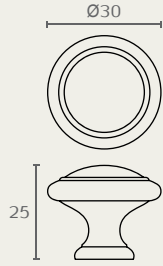

### כפתור פטריה

חומר: מזק  
גומור: 14 כסף עתיק  
16 ברונזה עתיקה  
126 פליז מושחר

W2025 30 14

W2025 30 126

W2025 30 16

### כפתור מרובע

חומר: מזק  
גומור: 49 ברונזה וואש שנהב

ידיית תואמת  
ראה עמוד ???

WP683 28 49

### כפתור

חומר: מזק  
גומור: 16 ברונזה עתיקה  
20 מושחר  
49 ברונזה וואש שנהב  
126 פליז מושחר

ידיית תואמת  
ראה עמוד ???

WP225 16 49

WP225 16 16

WP225 16 20

WP225 16 126

### כפתור אובלי

חומר: מזק  
גומור: 16 ברונזה עתיקה  
49 ברונזה וואש שנהב

ידיית תואמת  
ראה עמוד ???

WP116 32 16

WP116 32 49