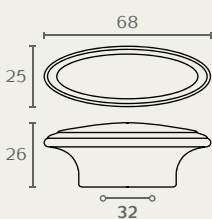

WP116

כפתור אובלי

חומר: מזק
גומור: 16 ברונזה עתיקה
49 ברונזה וואש שנהב