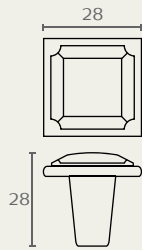

WP683

כפתור מרובע

חומר: מזק
גומור: 49 ברונזה וואש שנהב