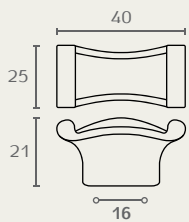

WP225

כפתור

חומר: מזק
גומור: 16 ברונזה עתיקה
20 מושחר
49 ברונזה וואש שנהב
126 פליז מושחר