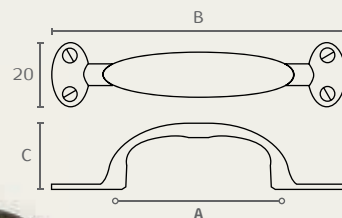

451 96 16

451 64 16

451 **ידית מזוודה**

A	B	C	חומר: פליז
64	100	28	גימור: 16 ברונזה עתיקה
96	144	36	

158 30 16

158 25 16

158 **כפתור פיטריה**

A	B	C	חומר: פליז
-	25	25	גימור: 16 ברונזה עתיקה
-	30	30	

101 30 16

101 **כפתור שטוח**

A	B	C	חומר: פליז
-	30	23	גימור: 16 ברונזה עתיקה