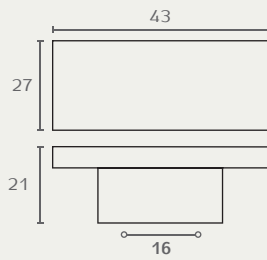

1746

כפתור פחפיל

חומר: אלומיניום
 גימור: 03 ניקל מוברש
 17 אלומיניום

1746 32 03

1746 32 17

Z2079

ידית מלבנית

חומר: מזק
 גימור: 03 ניקל מוברש

Z2079 16 03

W8211

כפתור מרובע

חומר: מזק
 גימור: 02 כרום ניקל
 03 ניקל מוברש
 16 ברונזה עתיקה

W8211 30 16

W8211 30 03

W8211 30 02