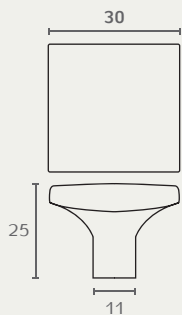

1746

כפתור פחפיל

חומר: אלומיניום
 גימור: 03 ניקל מוברש
 17 אלומיניום

1746 32 03

1746 32 17

Z2079

ידית מלבנית

חומר: מזק
 גימור: 03 ניקל מוברש

Z2079 16 03

W8211

כפתור מרובע

חומר: מזק
 גימור: 02 כרום ניקל
 03 ניקל מוברש
 16 ברונזה עתיקה

W8211 30 16

W8211 30 03

W8211 30 02