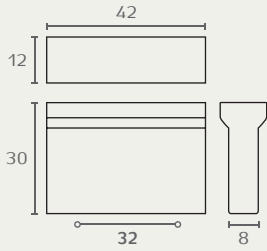

1746

כפתור פחפיל

חומר: אלומיניום
 גימור: 03 ניקל מוברש
 17 אלומיניום

1746 32 03

1746 32 17

Z2079

ידית מלבנית

חומר: מזק
 גימור: 03 ניקל מוברש

Z2079 16 03

W8211

כפתור מרובע

חומר: מזק
 גימור: 02 כרום ניקל
 03 ניקל מוברש
 16 ברונזה עתיקה

W8211 30 16

W8211 30 03

W8211 30 02