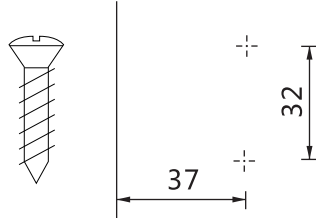

צירי קליפ

תושבות לצירים

תושבת מתכווננת לציר בלימה, גובה 2 מ"מ

להזמנה

מק"ט	הרכבה
46992	ברגים

גימור: 02 כרום ניקל

תושבת מתכווננת לציר בלימה, גובה 2 מ"מ לברגי סיבית

תושבת מתכווננת גובה 2 מ"מ עם דיבל קצר שתילה לקדח 5 מ"מ

להזמנה

מק"ט	הרכבה
46992B	שתילה

גימור: 02 כרום ניקל

תושבת מתכווננת גובה 2 מ"מ עם דיבל קצר שתילה לקדח 5 מ"מ