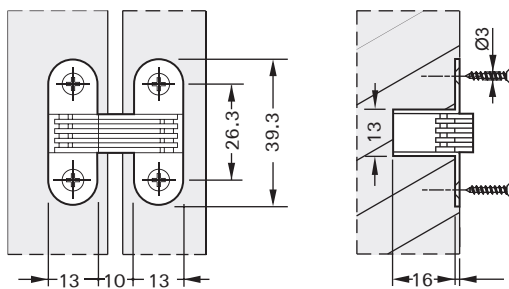

צירים סמויים לשולחן

צירים סמויים

ציר סמוי לשולחן

504

18 מ"מ מיני

פתיחת הרהיט  
ב-180°

עד 6 ק"ג  
לזוג צירים

הכנת המשטח

להזמנה

תיאור	דגם
ציר סמוי לשולחן 39.3x13 מ"מ	504

גימור: 02 כרום ניקל

למידע נוסף

⚠ שימו לב!

יש להקפיד על דיוק במידות הפינאיים.