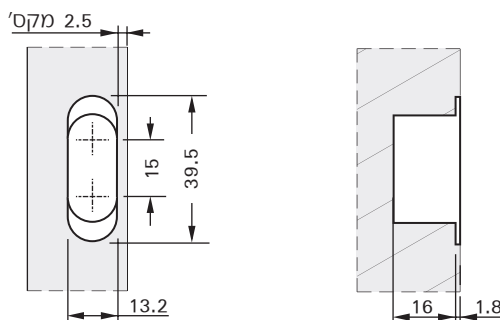

צירים סמויים לשולחן

צירים סמויים

ציר סמוי לשולחן

504

18 מ"מ מיני

פתיחת הרהיט  
ב-180°

עד 6 ק"ג  
לזוג צירים

הכנת המשטח

להזמנה

תיאור	דגם
ציר סמוי לשולחן 39.3x13 מ"מ	504

גימור: 02 כרום ניקל

למידע נוסף

⚠ שימו לב!

יש להקפיד על דיוק במידות הפינאיים.