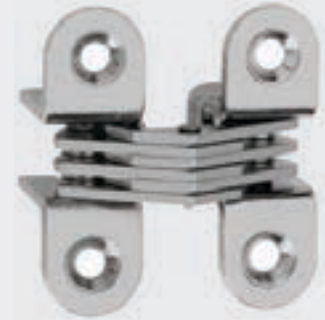

צירים סמויים לשולחן

צירים סמויים

ציר סמוי לשולחן

504

18 מ"מ מיני

פתיחת הרהיט  
ב-180°

עד 6 ק"ג  
לזוג צירים

הכנת המשטח

להזמנה

תיאור	דגם
ציר סמוי לשולחן 39.3x13 מ"מ	504

גימור: 02 כרום ניקל

למידע נוסף

⚠ שימו לב!

יש להקפיד על דיוק במידות הפינאיים.