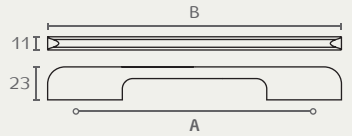

9930

ידית

A	B	C	D	חומר: מזק	גימור: 03 ניקל מוברש
64	72	17	9		
96	105	21	10		
128	140	22	12		

9940

ידית חת שטוחה

A	B	חומר: מזק	גימור: 03 ניקל מוברש
96	104		
128	136		

9945

ידית מסוגנת

A	B	C	חומר: מזק	גימור: 03 ניקל מוברש
96	113	27		
128	146	28		

9960

ידית קשת

A	B	C	D	חומר: מזק	גימור: 03 ניקל מוברש
64	86	17	9		
96	120	21	9		
128	157	25	10		