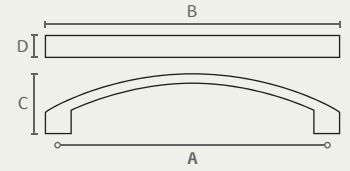

9930

ידית

A	B	C	D	חומר: מזק	גימור: 03 ניקל מוברש
64	72	17	9		
96	105	21	10		
128	140	22	12		

9940

ידית חת שטוחה

A	B	חומר: מזק	גימור: 03 ניקל מוברש
96	104		
128	136		

9945

ידית מסוגנת

A	B	C	חומר: מזק	גימור: 03 ניקל מוברש
96	113	27		
128	146	28		

9960

ידית קשת

A	B	C	D	חומר: מזק	גימור: 03 ניקל מוברש
64	86	17	9		
96	120	21	9		
128	157	25	10		