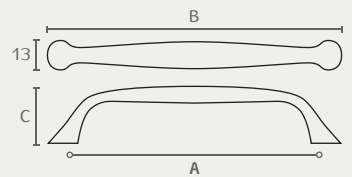

9930

ידית

A	B	C	D	חומר: מזק	גימור: 03 ניקל מוברש
64	72	17	9		
96	105	21	10		
128	140	22	12		

9940

ידית חת שטוחה

A	B	חומר: מזק	גימור: 03 ניקל מוברש
96	104		
128	136		

9945

ידית מסוגנת

A	B	C	חומר: מזק	גימור: 03 ניקל מוברש
96	113	27		
128	146	28		

9960

ידית קשת

A	B	C	D	חומר: מזק	גימור: 03 ניקל מוברש
64	86	17	9		
96	120	21	9		
128	157	25	10		