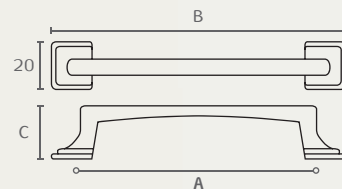

C1335 ידית חת עם רגל מסוגנת

A	B	C	חומר: מזק
64	90	24	גימור: 14 כסף עתיק
96	123	23.5	16 כרוזנה עתיקה
128	155	23	

C1335 64 16

C1335 96 14

C1335 128 16

C1336 14

C1336 16

C1336 כפתור

חומר: מזק
גימור: 14 כסף עתיק
16 כרוזנה עתיקה