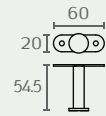

מתלה עם 2

CH031

חומר: נירוסטה
גימור: 12 נירוסטה מבריקה

CH031 12

מתלה עם 2 ווים

CH032

חומר: נירוסטה
גימור: 12 נירוסטה מבריקה

CH032 12

מתלה עם 3 ווים

CH033

חומר: נירוסטה
גימור: 12 נירוסטה מבריקה

CH033 12

מתלה עם 4 ווים

CH034

חומר: נירוסטה
גימור: 12 נירוסטה מבריקה

CH034 12