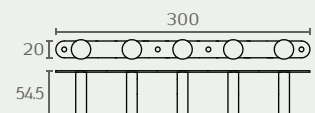

מתלה עם 2

CH031

חומר: נירוסטה
גימור: 12 נירוסטה מבריקה

CH031 12

מתלה עם 2 ווים

CH032

חומר: נירוסטה
גימור: 12 נירוסטה מבריקה

CH032 12

מתלה עם 3 ווים

CH033

חומר: נירוסטה
גימור: 12 נירוסטה מבריקה

CH033 12

מתלה עם 4 ווים

CH034

חומר: נירוסטה
גימור: 12 נירוסטה מבריקה

CH034 12

מתלה עם 5 ווים

CH035

חומר: נירוסטה
גימור: 12 נירוסטה מבריקה

CH035 12

מתלה עם 6 ווים

CH036

חומר: נירוסטה
גימור: 12 נירוסטה מבריקה

CH036 12