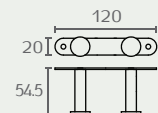

מתלה עם 2

CH031

חומר: נירוסטה
גימור: 12 נירוסטה מבריקה

CH031 12

מתלה עם 2 ווים

CH032

חומר: נירוסטה
גימור: 12 נירוסטה מבריקה

CH032 12

מתלה עם 3 ווים

CH033

חומר: נירוסטה
גימור: 12 נירוסטה מבריקה

CH033 12

מתלה עם 4 ווים

CH034

חומר: נירוסטה
גימור: 12 נירוסטה מבריקה

CH034 12