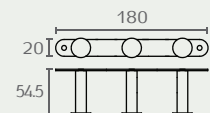

מתלה עם 2

CH031

חומר: נירוסטה
גימור: 12 נירוסטה מבריקה

CH031 12

מתלה עם 2 ווים

CH032

חומר: נירוסטה
גימור: 12 נירוסטה מבריקה

CH032 12

מתלה עם 3 ווים

CH033

חומר: נירוסטה
גימור: 12 נירוסטה מבריקה

CH033 12

מתלה עם 4 ווים

CH034

חומר: נירוסטה
גימור: 12 נירוסטה מבריקה

CH034 12