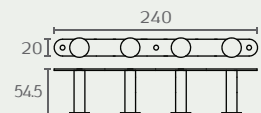

מתלה עם 2

CH031

חומר: נירוסטה
גימור: 12 נירוסטה מבריקה

CH031 12

מתלה עם 2 ווים

CH032

חומר: נירוסטה
גימור: 12 נירוסטה מבריקה

CH032 12

מתלה עם 3 ווים

CH033

חומר: נירוסטה
גימור: 12 נירוסטה מבריקה

CH033 12

מתלה עם 4 ווים

CH034

חומר: נירוסטה
גימור: 12 נירוסטה מבריקה

CH034 12

מתלה עם 5 ווים

CH035

חומר: נירוסטה
גימור: 12 נירוסטה מבריקה

CH035 12

מתלה עם 6 ווים

CH036

חומר: נירוסטה
גימור: 12 נירוסטה מבריקה

CH036 12