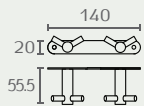

CH041 מתלה עם 2 כפולים

חומר: נירוסטה
גומור: 12 נירוסטה מבריקה

CH041 12

CH042 מתלה עם 2 ויים כפולים

חומר: נירוסטה
גומור: 12 נירוסטה מבריקה

CH042 12

CH043 מתלה עם 3 ויים כפולים

חומר: נירוסטה
גומור: 12 נירוסטה מבריקה

CH043 12

CH044 מתלה עם 4 ויים כפולים

חומר: נירוסטה
גומור: 12 נירוסטה מבריקה

CH044 12

CH045 מתלה עם 5 ויים כפולים

חומר: נירוסטה
גומור: 12 נירוסטה מבריקה

CH045 12

CH046 מתלה עם 6 ויים כפולים