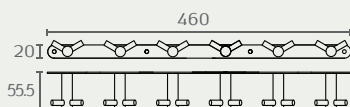

CH041 מתלה עם 2 כפולים

חומר: נירוסטה
גומור: 12 נירוסטה מבריקה

CH041 12

CH042 מתלה עם 2 ויים כפולים

חומר: נירוסטה
גומור: 12 נירוסטה מבריקה

CH042 12

CH043 מתלה עם 3 ויים כפולים

חומר: נירוסטה
גומור: 12 נירוסטה מבריקה

CH043 12

CH044 מתלה עם 4 ויים כפולים

חומר: נירוסטה
גומור: 12 נירוסטה מבריקה

CH044 12

CH045 מתלה עם 5 ויים כפולים

חומר: נירוסטה
גומור: 12 נירוסטה מבריקה

CH045 12

CH046 מתלה עם 6 ויים כפולים

חומר: נירוסטה
גומור: 12 נירוסטה מבריקה

CH046 12