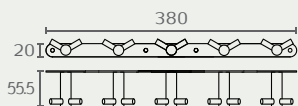

CH041 מתלה עם 2 כפולים

חומר: נירוסטה
גומור: 12 נירוסטה מבריקה

CH041 12

CH042 מתלה עם 2 ויים כפולים

חומר: נירוסטה
גומור: 12 נירוסטה מבריקה

CH042 12

CH043 מתלה עם 3 ויים כפולים

חומר: נירוסטה
גומור: 12 נירוסטה מבריקה

CH043 12

CH044 מתלה עם 4 ויים כפולים

חומר: נירוסטה
גומור: 12 נירוסטה מבריקה

CH044 12

CH045 מתלה עם 5 ויים כפולים

חומר: נירוסטה
גומור: 12 נירוסטה מבריקה

CH045 12

CH046 מתלה עם 6 ויים כפולים

חומר: נירוסטה
גומור: 12 נירוסטה מבריקה

CH046 12