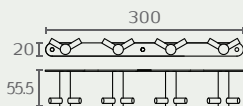

CH041 מתלה עם 2 כפולים

חומר: נירוסטה
גומור: 12 נירוסטה מבריקה

CH041 12

CH042 מתלה עם 2 ויים כפולים

חומר: נירוסטה
גומור: 12 נירוסטה מבריקה

CH042 12

CH043 מתלה עם 3 ויים כפולים

חומר: נירוסטה
גומור: 12 נירוסטה מבריקה

CH043 12

CH044 מתלה עם 4 ויים כפולים

חומר: נירוסטה
גומור: 12 נירוסטה מבריקה

CH044 12

CH045 מתלה עם 5 ויים כפולים

חומר: נירוסטה
גומור: 12 נירוסטה מבריקה

CH045 12

CH046 מתלה עם 6 ויים כפולים

חומר: נירוסטה
גומור: 12 נירוסטה מבריקה

CH046 12