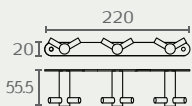

CH041 מתלה עם 2 כפולים

חומר: נירוסטה
גומור: 12 נירוסטה מבריקה

CH041 12

CH042 מתלה עם 2 ויים כפולים

חומר: נירוסטה
גומור: 12 נירוסטה מבריקה

CH042 12

CH043 מתלה עם 3 ויים כפולים

חומר: נירוסטה
גומור: 12 נירוסטה מבריקה

CH043 12

CH044 מתלה עם 4 ויים כפולים

חומר: נירוסטה
גומור: 12 נירוסטה מבריקה

CH044 12

CH045 מתלה עם 5 ויים כפולים

חומר: נירוסטה
גומור: 12 נירוסטה מבריקה

CH045 12

CH046 מתלה עם 6 ויים כפולים