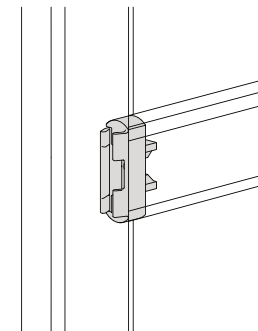

מעוצב למדפי עץ בלבד

מושלם ליצירת מידוף מתכוונן

slim3529.32a זוג תפסנים לצינור תליה אובלי

שחור אנודיז

מתאים לצינור ברוחב 15 מ"מ ובגובה 30 מ"מ

התאמת גובה מלאה

slim3448.32a צינור תליה אובלי

שחור אנודיז

אורך 3000 מ"מ

מתאים ל-slim3529

מוצרי הסדרה להזמנה:

slim3520.3000.32a מוט אלומיניום

שחור אנודיז

רוחב 16 מ"מ • עומק 53 מ"מ • אורך 3000 מ"מ

slim3523.32a רגל מתכווננת

שחור אנודיז

גובה כוונן עד 15 מ"מ

slim3524.32a מחבר קיר

שחור אנודיז

slim3532.32a מחבר קיר תומך

שחור אנודיז

בשילוב מחבר קיר 3524

slim3530.32a מחבר שיפועי לתקרה

שחור אנודיז