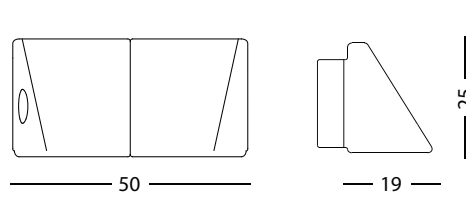

שחור אנודיז

לחיבור מדף או מגירה מעץ

עבור מדף זכוכית יש לשלב מחבר לנושאי מדף זכוכית (slim3522)

slim3522.32a מחבר לנושאי מדף דגם slim3521 עבור מדף זכוכית

שחור אנודיז

להרכבה בשילוב נושאי מדף (slim3521)

יכול לשאת מדף זכוכית בכל עובי