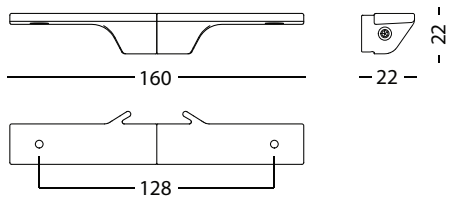

מערכת SLIM אידיאלית ליצירת חדר ארונות מעוצב ומתוחכם, בסגנון מינימליסטי אורבני.

מוצרי הסדרה להזמנה:

slim3521.32a זוג נושאי מדף

שחור אנודיז

לחיבור מדף או מגירה מעץ

עבור מדף זכוכית יש לשלב מחבר לנושאי מדף זכוכית (slim3522)

אורך 3000 מ"מ

מתאים ל-slim3529

מוצרי הסדרה להזמנה:

slim3520.3000.32a מוט אלומיניום

שחור אנודיז

רוחב 16 מ"מ • עומק 53 מ"מ • אורך 3000 מ"מ

slim3523.32a רגל מתכווננת

שחור אנודיז