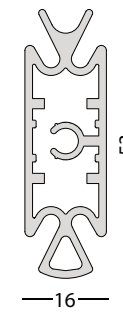

slim3522.32a מחבר לנושאי מדף דגם slim3521 עבור מדף זכוכית

שחור אנודיז

להרכבה בשילוב נושאי מדף (slim3521)

יכול לשאת מדף זכוכית בכל עובי

slim3428.32a זוג נושאי מדף שיפועי

שחור אנודיז

מאפשר התקנת מדף בכל זווית

מעוצב למדפי עץ בלבד

מושלם ליצירת מידוף מתכוונן

slim3529.32a זוג תפסנים לצינור תליה אובלי

שחור אנודיז

מתאים לצינור ברוחב 15 מ"מ ובגובה 30 מ"מ

התאמת גובה מלאה

slim3448.32a צינור תליה אובלי

שחור אנודיז

אורך 3000 מ"מ

מתאים ל-slim3529

מוצרי הסדרה להזמנה:

slim3520.3000.32a מוט אלומיניום

שחור אנודיז

רוחב 16 מ"מ • עומק 53 מ"מ • אורך 3000 מ"מ

slim3523.32a רגל מתכווננת

שחור אנודיז

גובה כוונן עד 15 מ"מ

slim3524.32a מחבר קיר

שחור אנודיז

slim3532.32a מחבר קיר תומך

שחור אנודיז

בשילוב מחבר קיר 3524

slim3530.32a מחבר שיפועי לתקרה

שחור אנודיז