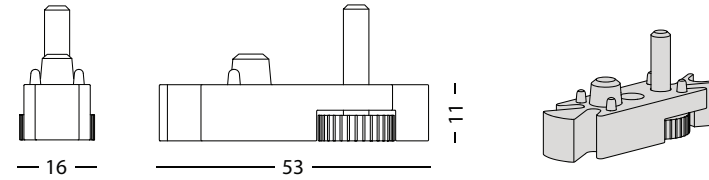

אורך 3000 מ"מ

מתאים ל-slim3529

מוצרי הסדרה להזמנה:

slim3520.3000.32a מוט אלומיניום

שחור אנודיז

רוחב 16 מ"מ • עומק 53 מ"מ • אורך 3000 מ"מ

slim3523.32a רגל מתכווננת

שחור אנודיז

גובה כוונן עד 15 מ"מ

slim3524.32a מחבר קיר

שחור אנודיז

slim3532.32a מחבר קיר תומך

שחור אנודיז

בשילוב מחבר קיר 3524

slim3530.32a מחבר שיפועי לתקרה

שחור אנודיז