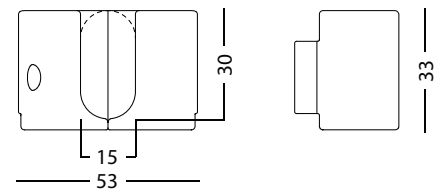

שחור אנודיז

מאפשר התקנת מדף בכל זווית

מעוצב למדפי עץ בלבד

מושלם ליצירת מידוף מתכוונן

slim3529.32a זוג תפסנים לצינור תליה אובלי

שחור אנודיז

מתאים לצינור ברוחב 15 מ"מ ובגובה 30 מ"מ

התאמת גובה מלאה

slim3448.32a צינור תליה אובלי