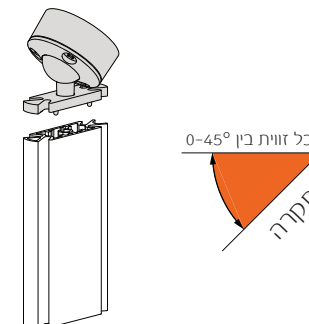

אורך 3000 מ"מ

מתאים ל-slim3529

מוצרי הסדרה להזמנה:

slim3520.3000.32a מוט אלומיניום

שחור אנודיז

רוחב 16 מ"מ • עומק 53 מ"מ • אורך 3000 מ"מ

slim3523.32a רגל מתכווננת

שחור אנודיז

גובה כוונן עד 15 מ"מ

slim3524.32a מחבר קיר

שחור אנודיז

slim3532.32a מחבר קיר תומך

שחור אנודיז

בשילוב מחבר קיר 3524

slim3530.32a מחבר שיפועי לתקרה

שחור אנודיז

מתאים לתקרה משופעת עד זווית 45°

SLIM YOUR SPACE.