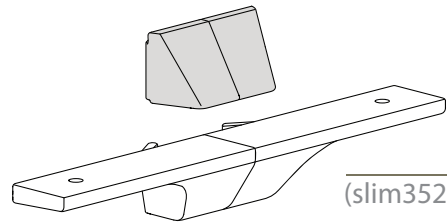

מערכת SLIM אידיאלית ליצירת חדר ארונות מעוצב ומתוחכם, בסגנון מינימליסטי אורבני.

מוצרי הסדרה להזמנה:

slim3521.32a זוג נושאי מדף

שחור אנודיז

לחיבור מדף או מגירה מעץ

עבור מדף זכוכית יש לשלב מחבר לנושאי מדף זכוכית (slim3522)

slim3522.32a מחבר לנושאי מדף דגם slim3521 עבור מדף זכוכית

שחור אנודיז

להרכבה בשילוב נושאי מדף (slim3521)

יכול לשאת מדף זכוכית בכל עובי

slim3428.32a זוג נושאי מדף שיפועי

שחור אנודיז

מאפשר התקנת מדף בכל זווית

מעוצב למדפי עץ בלבד

מושלם ליצירת מידוף מתכוונן

slim3529.32a זוג תפסנים לצינור תליה אובלי

שחור אנודיז

מתאים לצינור ברוחב 15 מ"מ ובגובה 30 מ"מ

התאמת גובה מלאה

slim3448.32a צינור תליה אובלי

שחור אנודיז

אורך 3000 מ"מ

מתאים ל-slim3529

מוצרי הסדרה להזמנה:

slim3520.3000.32a מוט אלומיניום

שחור אנודיז

רוחב 16 מ"מ • עומק 53 מ"מ • אורך 3000 מ"מ

slim3523.32a רגל מתכווננת

שחור אנודיז