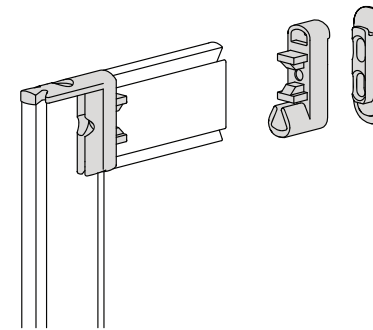

מעוצב למדפי עץ בלבד

מושלם ליצירת מידוף מתכוונן

slim3529.32a זוג תפסנים לצינור תליה אובלי

שחור אנודיז

מתאים לצינור ברוחב 15 מ"מ ובגובה 30 מ"מ

התאמת גובה מלאה

slim3448.32a צינור תליה אובלי

שחור אנודיז

אורך 3000 מ"מ

מתאים ל-slim3529

מוצרי הסדרה להזמנה:

slim3520.3000.32a מוט אלומיניום

שחור אנודיז

רוחב 16 מ"מ • עומק 53 מ"מ • אורך 3000 מ"מ

slim3523.32a רגל מתכווננת

שחור אנודיז

גובה כוונן עד 15 מ"מ

slim3524.32a מחבר קיר

שחור אנודיז

slim3532.32a מחבר קיר תומך

שחור אנודיז

בשילוב מחבר קיר 3524

slim3530.32a מחבר שיפועי לתקרה

שחור אנודיז

מתאים לתקרה משופעת עד זווית 45°

SLIM YOUR SPACE.