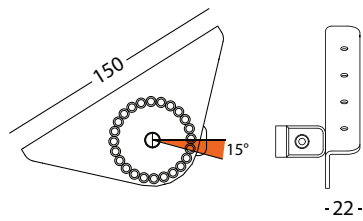

slim3522.32a מחבר לנושאי מדף דגם slim3521 עבור מדף זכוכית

שחור אנודיז

להרכבה בשילוב נושאי מדף (slim3521)

יכול לשאת מדף זכוכית בכל עובי

slim3428.32a זוג נושאי מדף שיפועי

שחור אנודיז

מאפשר התקנת מדף בכל זווית

מעוצב למדפי עץ בלבד

מושלם ליצירת מידוף מתכוונן

slim3529.32a זוג תפסנים לצינור תליה אובלי

שחור אנודיז

מתאים לצינור ברוחב 15 מ"מ ובגובה 30 מ"מ

התאמת גובה מלאה

slim3448.32a צינור תליה אובלי

שחור אנודיז

אורך 3000 מ"מ

מתאים ל-slim3529

מוצרי הסדרה להזמנה:

slim3520.3000.32a מוט אלומיניום

שחור אנודיז

רוחב 16 מ"מ • עומק 53 מ"מ • אורך 3000 מ"מ

slim3523.32a רגל מתכווננת

שחור אנודיז