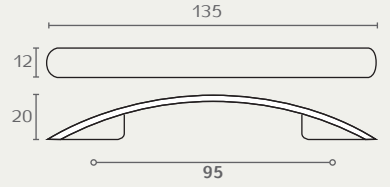

H8359

ידית קשת
 חומר: ברזל

B	דגם	גודל (A)	גימור	שם גימור
350	H8359.	96	03	ניקל מוברש
700	H8359	96	23	שחור מט

H8359 96 23

H8359 96 03