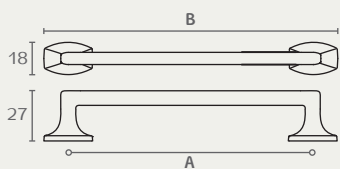

WM813

Giusti, Italy

ידית עם רגליות
חומר: מזק

דגם	גודל (A)	גימור	שם גימור
WM813 96	26MT		פליז מטאלי
WM813 96	16		ברזנה עתיקה
WM813 96	126		פליז שחור
WM813 128	26MT		פליז מטאלי
WM813 128	16		ברזנה עתיקה
WM813 128	126		פליז שחור

B
122
122
122
154
154
154

WM813 128 26MT

WM813 128 126

WM813 96 16

WP813 35 26MT

WP813 35 126

WP813 35 16

ידיות תואמות: