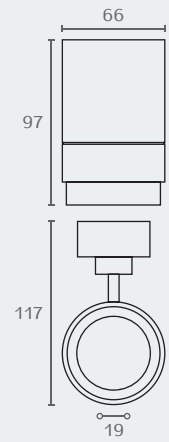

MO1202 02

**MO1202** כוס זכוכית עגולה תלויה  
חומר: פליז  
גימור: 02 כרום ניקל

MO1206 02

**MO1206** מיכל זכוכית עגול תלוי לסבון נוזלי  
חומר: פליז  
גימור: 02 כרום ניקל

MO1201 02

**MO1201** יו תליה  
חומר: פליז  
גימור: 02 כרום ניקל