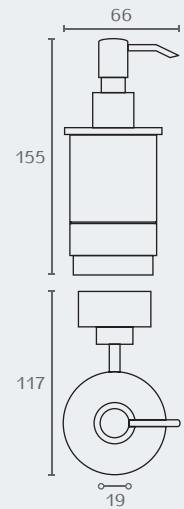

MO1202 02

**MO1202** כוס זכוכית עגולה תלויה  
חומר: פליז  
גימור: 02 כרום ניקל

MO1206 02

**MO1206** מיכל זכוכית עגול תלוי לסבון נוזלי  
חומר: פליז  
גימור: 02 כרום ניקל

MO1201 02

**MO1201** יו תליה  
חומר: פליז  
גימור: 02 כרום ניקל