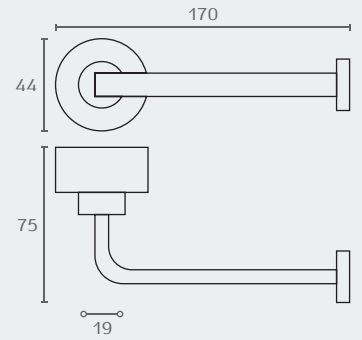

MO1208 02

MO1208 מחזיק נייר טואלט
חומר: פליז
גימור: 02 כרום ניקל

MO1215 02

MO1215 מחזיק מברשת עגול
תלוי לאסלה
חומר: פליז
גימור: 02 כרום ניקל