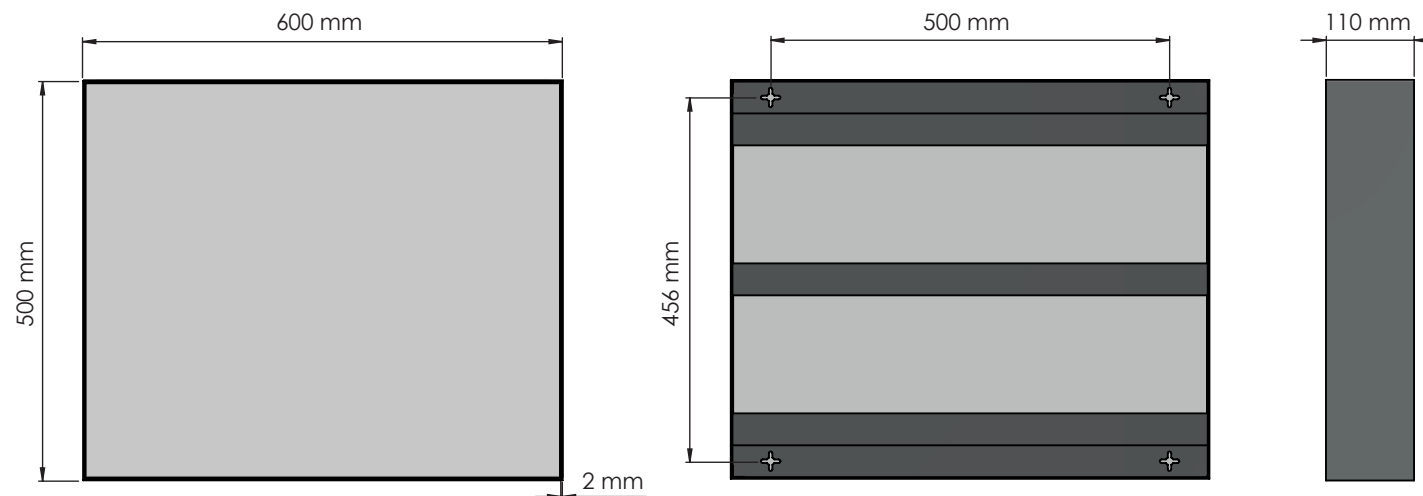

FROST

DENMARK

UNU MIRROR
U4127

Fitting instruction
Montageanleitung
Monteringsvejledning
Monteringsvægledning
Montage hanleiding
Manuel de montage

U4127-B

U4127-W

Material: Aluminium
Design: Bønnelycke mdd
Manufacturer: FROST A/S, Bavne Alle 32,
DK-8370 Hadsten
www.frost.dk