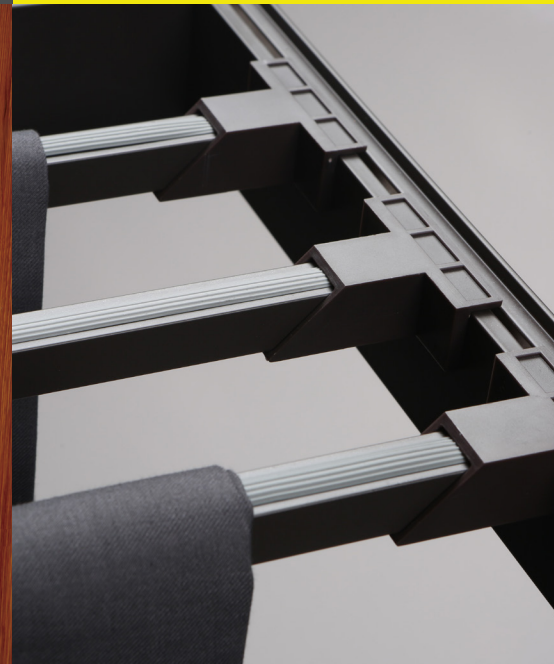

מתקן נשלף לתליית מכנסיים עם בלימה

WF07

- מיני 700 מ"מ
- מיני B
- מיני 450 מ"מ
- עד 3 ק"ג
לכל קולב
- סגירה שקטה
- 100%

מתקן נשלף לתליית מכנסיים עם בלימה

להזמנה

| דגם | תיאור |
|----------|---------------------------------|
| WF07.600 | לה' ברובח 600 מ"מ, ל-7 מכנסיים |
| WF07.700 | לה' ברובח 700 מ"מ, ל-9 מכנסיים |
| WF07.800 | לה' ברובח 800 מ"מ, ל-11 מכנסיים |
| WF07.900 | לה' ברובח 900 מ"מ, ל-13 מכנסיים |