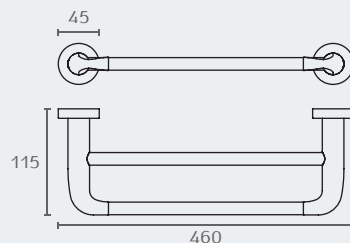

B2788 02

**B2788** מתלה כפולה למגבת 460 מ"מ  
חומר: פליז/CROMALL®

שם גימור	גימור דגם
כרום ניקל	B2788 02

B2707 02

**B2707** מחזיק מברשת לאסלה  
חומר: פליז/CROMALL®

שם גימור	גימור דגם
כרום ניקל	B2707 02