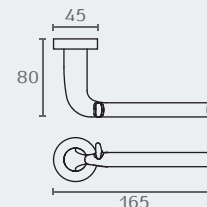

B2708 02

B2708 מחזיק נייר טואלט
חומר: פליז/ Cromall®

שם גימור	גימור דגם
כרום ניקל	B2708 02

B2710 02

B2710 מתלה למגבת 460 מ"מ
חומר: פליז/ Cromall®

שם גימור	גימור דגם
כרום ניקל	B2710 02

B2711 02

B2711 מתלה למגבת 645 מ"מ
חומר: פליז/ Cromall®

שם גימור	גימור דגם
כרום ניקל	B2711 02

B2713 02

B2713 מתלה למגבת בהדבקה
חומר: פליז/ Cromall®

שם גימור	גימור דגם
כרום ניקל	B2713 02