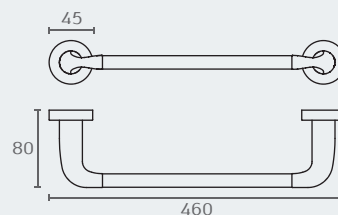

B2708 02

B2708 מחזיק נייר טואלט
חומר: פליז/ Cromall®

שם גימור	גימור דגם
כרום ניקל	B2708 02

B2710 02

B2710 מתלה למגבת 460 מ"מ
חומר: פליז/ Cromall®

שם גימור	גימור דגם
כרום ניקל	B2710 02

B2711 02

B2711 מתלה למגבת 645 מ"מ
חומר: פליז/ Cromall®

שם גימור	גימור דגם
כרום ניקל	B2711 02

B2713 02

B2713 מתלה למגבת בהדבקה
חומר: פליז/ Cromall®

שם גימור	גימור דגם
כרום ניקל	B2713 02