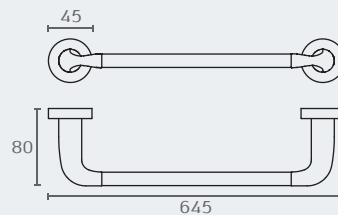

B2708 02

B2708 מחזיק נייר טואלט
חומר: פליז/ Cromall®

שם גימור	גימור דגם
כרום ניקל	B2708 02

B2710 02

B2710 מתלה למגבת 460 מ"מ
חומר: פליז/ Cromall®

שם גימור	גימור דגם
כרום ניקל	B2710 02

B2711 02

B2711 מתלה למגבת 645 מ"מ
חומר: פליז/ Cromall®

שם גימור	גימור דגם
כרום ניקל	B2711 02

B2713 02

B2713 מתלה למגבת בהדבקה
חומר: פליז/ Cromall®

שם גימור	גימור דגם
כרום ניקל	B2713 02