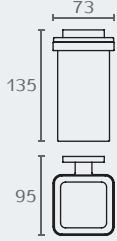

B3702 מחזיק כוס מזכוכית
חומר: פליז/CROMALL*+זכוכית חלבית

שם גימור	גימור דגם
כרום ניקל	B3702 02

B3702 02

B3706 מברשת לאסלה מונחת
חומר: פליז/CROMALL*

שם גימור	גימור דגם
כרום ניקל	B3706 02

B3706 02

B3707 מחזיק מברשת לאסלה
חומר: פליז/CROMALL*

שם גימור	גימור דגם
כרום ניקל	B3707 02

B3707 02