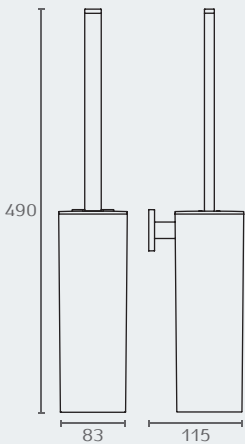

B3702 מחזיק כוס מזכוכית
חומר: פליז/CROMALL*+זכוכית חלבית

שם גימור	גימור דגם
כרום ניקל	B3702 02

B3702 02

B3706 מברשת לאסלה מונחת
חומר: פליז/CROMALL*

שם גימור	גימור דגם
כרום ניקל	B3706 02

B3706 02

B3707 מחזיק מברשת לאסלה
חומר: פליז/CROMALL*

שם גימור	גימור דגם
כרום ניקל	B3707 02

B3707 02