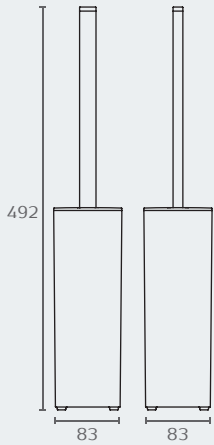

B3702 מחזיק כוס מזכוכית
חומר: פליז/CROMALL*+זכוכית חלבית

שם גימור	גימור דגם
כרום ניקל	B3702 02

B3702 02

B3706 מברשת לאסלה מונחת
חומר: פליז/CROMALL*

שם גימור	גימור דגם
כרום ניקל	B3706 02

B3706 02

B3707 מחזיק מברשת לאסלה
חומר: פליז/CROMALL*

שם גימור	גימור דגם
כרום ניקל	B3707 02

B3707 02