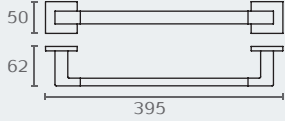

B3709 מתלה למגבת 395 מ"מ
חומר: פליז/ CROMALL*

דגם	גימור	שם גימור
B3709	02	כרום ניקל

B3709 02

B3710 מתלה למגבת 560 מ"מ
חומר: פליז/ CROMALL*

דגם	גימור	שם גימור
B3710	02	כרום ניקל

B3710 02

B3711 מתלה למגבת 695 מ"מ
חומר: פליז/ CROMALL*

דגם	גימור	שם גימור
B3711	02	כרום ניקל

B3711 02

B3712 זרוע כפולה למגבת 334 מ"מ
חומר: פליז/ CROMALL*

דגם	גימור	שם גימור
B3712	02	כרום ניקל

B3712 02