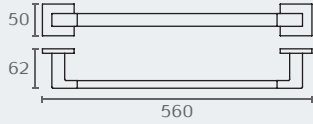

B3709 מתלה למגבת 395 מ"מ
חומר: פליז/ CROMALL*

דגם	גימור	שם גימור
B3709	02	כרום ניקל

B3709 02

B3710 מתלה למגבת 560 מ"מ
חומר: פליז/ CROMALL*

דגם	גימור	שם גימור
B3710	02	כרום ניקל

B3710 02

B3711 מתלה למגבת 695 מ"מ
חומר: פליז/ CROMALL*

דגם	גימור	שם גימור
B3711	02	כרום ניקל

B3711 02

B3712 זרוע כפולה למגבת 334 מ"מ
חומר: פליז/ CROMALL*

דגם	גימור	שם גימור
B3712	02	כרום ניקל

B3712 02