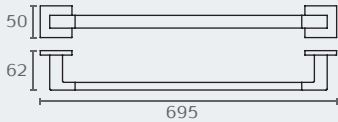

B3709 מתלה למגבת 395 מ"מ
חומר: פליז/ CROMALL*

דגם	גימור	שם גימור
B3709	02	כרום ניקל

B3709 02

B3710 מתלה למגבת 560 מ"מ
חומר: פליז/ CROMALL*

דגם	גימור	שם גימור
B3710	02	כרום ניקל

B3710 02

B3711 מתלה למגבת 695 מ"מ
חומר: פליז/ CROMALL*

דגם	גימור	שם גימור
B3711	02	כרום ניקל

B3711 02

B3712 זרוע כפולה למגבת 334 מ"מ
חומר: פליז/ CROMALL*

דגם	גימור	שם גימור
B3712	02	כרום ניקל

B3712 02