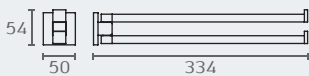

B3709 מתלה למגבת 395 מ"מ
חומר: פליז/ CROMALL*

דגם	גימור	שם גימור
B3709	02	כרום ניקל

B3709 02

B3710 מתלה למגבת 560 מ"מ
חומר: פליז/ CROMALL*

דגם	גימור	שם גימור
B3710	02	כרום ניקל

B3710 02

B3711 מתלה למגבת 695 מ"מ
חומר: פליז/ CROMALL*

דגם	גימור	שם גימור
B3711	02	כרום ניקל

B3711 02

B3712 זרוע כפולה למגבת 334 מ"מ
חומר: פליז/ CROMALL*

דגם	גימור	שם גימור
B3712	02	כרום ניקל

B3712 02