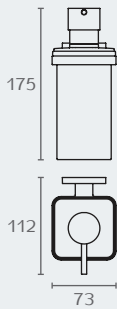

**B3731** טבעת מחובעת למגבת  
חומר: פליז/CROMALL®

דגם	גימור	שם גימור
B3731	02	כרום ניקל

B3731 02

**B9337** מחזיק מיכל לסבון נוזלי  
חומר: פליז/CROMALL®+זכוכית חלבית

דגם	גימור	שם גימור
B9337	02	כרום ניקל

B9337 02

**LC97** ׀ תליה  
חומר: פליז/CROMALL®

דגם	גימור	שם גימור
LC97	02	כרום ניקל

LC97 02