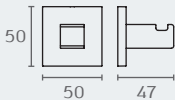

**B3731** טבעת מחובעת למגבת  
חומר: פליז/CROMALL®

דגם	גימור	שם גימור
B3731	02	כרום ניקל

B3731 02

**B9337** מחזיק מיכל לסבון נוזלי  
חומר: פליז/CROMALL®+זכוכית חלבית

דגם	גימור	שם גימור
B9337	02	כרום ניקל

B9337 02

**LC97** ׀ תליה  
חומר: פליז/CROMALL®

דגם	גימור	שם גימור
LC97	02	כרום ניקל

LC97 02