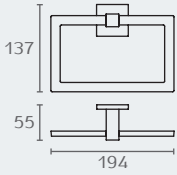

**B3731** טבעת מחובעת למגבת  
חומר: פליז/CROMALL®

דגם	גימור	שם גימור
B3731	02	כרום ניקל

B3731 02

**B9337** מחזיק מיכל לסבון נוזלי  
חומר: פליז/CROMALL®+זכוכית חלבית

דגם	גימור	שם גימור
B9337	02	כרום ניקל

B9337 02

**LC97** ׀ תליה  
חומר: פליז/CROMALL®

דגם	גימור	שם גימור
LC97	02	כרום ניקל

LC97 02