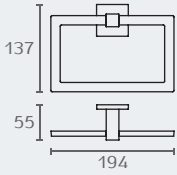

B3731 טבעת מחובעת למגבת
חומר: פליז/CROMALL®

דגם	גימור	שם גימור
B3731	02	כרום ניקל

B3731 02

B9337 מחזיק מיכל לסבון נוזלי
חומר: פליז/CROMALL®+זכוכית חלבית

דגם	גימור	שם גימור
B9337	02	כרום ניקל

B9337 02

LC97 ׀ תליה
חומר: פליז/CROMALL®

דגם	גימור	שם גימור
LC97	02	כרום ניקל

LC97 02