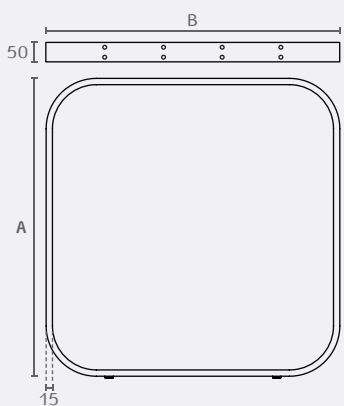

LG30

רגל סיכה (3 מוטות)
קוטר 12 מ"מ
חומר: ברזל

דגם	גודל (A)	גימור	שם גימור
LG30	350	23	שחור מט
LG30	710	23	שחור מט

LG30 710 23

LG30 350 23

LG50

רגל דלפק עם כוונן
חומר: ברזל

דגם	גודל (A)	גימור	שם גימור
LG50	710	23	שחור מט
LG50	870	23	שחור מט

B
700
800

LG50 23