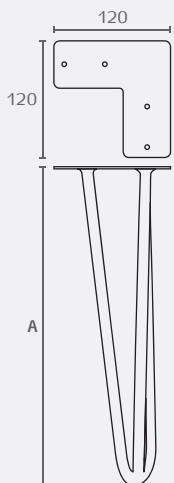

LG30

רגל סיכה (3 מוטות)
קוטר 12 מ"מ
חומר: ברזל

דגם	גודל (A)	גימור	שם גימור
LG30	350	23	שחור מט
LG30	710	23	שחור מט

LG30 710 23

LG30 350 23

LG50

רגל דלפק עם כוונן
חומר: ברזל

דגם	גודל (A)	גימור	שם גימור
LG50	710	23	שחור מט
LG50	870	23	שחור מט

B
700
800

LG50 23