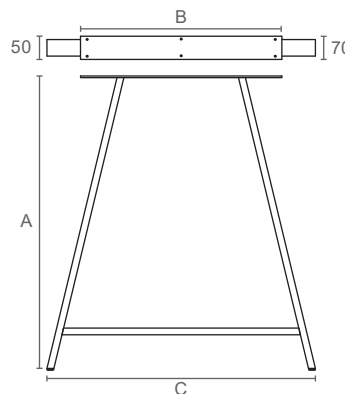

רגל דלפק עם פילוס

LG50

טווח פילוס:
10 מ"מ

A	B
700	710
800	870

להזמנה

תיאור	דגם
רוחב עליון 700 מ"מ, גובה 710 מ"מ	LG50.710
רוחב עליון 800 מ"מ, גובה 870 מ"מ	LG50.870

גימור:
23 שחור מט

למידע נוסף

רגל דלפק עם פילוס

LG63

טווח פילוס:
10 מ"מ

A	B	C
710	450	700
870	600	800

להזמנה

תיאור	דגם
רוחב עליון 450 מ"מ, גובה 710 מ"מ	LG63.710
רוחב עליון 600 מ"מ, גובה 870 מ"מ	LG63.870

גימור:
23 שחור מט

למידע נוסף