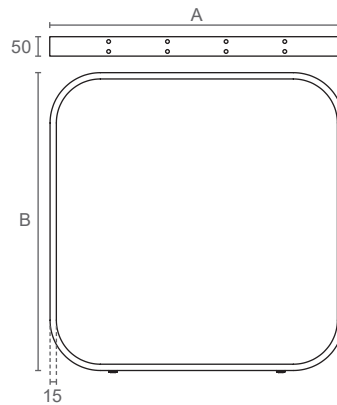

רגל דלפק עם פילוס

LG50

טווח פילוס:
10 מ"מ

A	B
700	710
800	870

להזמנה

תיאור	דגם
רוחב עליון 700 מ"מ, גובה 710 מ"מ	LG50.710
רוחב עליון 800 מ"מ, גובה 870 מ"מ	LG50.870

גימור:
23 שחור מט

למידע נוסף

רגל דלפק עם פילוס

LG63

טווח פילוס:
10 מ"מ

A	B	C
710	450	700
870	600	800

להזמנה

תיאור	דגם
רוחב עליון 450 מ"מ, גובה 710 מ"מ	LG63.710
רוחב עליון 600 מ"מ, גובה 870 מ"מ	LG63.870

גימור:
23 שחור מט

למידע נוסף