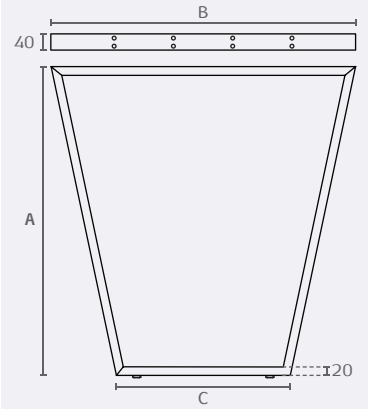

LG60 23

B	C
700	400
800	500

LG60 רגל דלפק עם כוונן חומר: ברזל

דגם	גומור גודל (A)	שם גומור
LG60	710 23	שחור מט
LG60	870 23	שחור מט

LG63 23

B	C
450	700
600	800

LG63 רגל דלפק עם כוונן חומר: ברזל

דגם	גומור גודל (A)	שם גומור
LG63	710 23	שחור מט
LG63	870 23	שחור מט