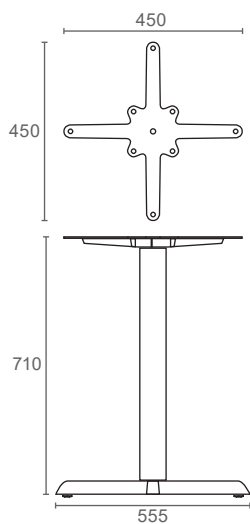

LGC121

רגל מרובעת מרכזית לשולחן

להזמנה

תיאור	דגם
רגל מרכזית לשולחן, גובה 710 מ"מ	LGC121.710

גימור:

23 שחור מט

למידע נוסף

LGC125

רגל עגולה מרכזית לשולחן עם 4 רגליים

להזמנה

תיאור	דגם
רגל מרכזית לשולחן, גובה 710 מ"מ	LGC125.710

גימור:

23 שחור מט

למידע נוסף