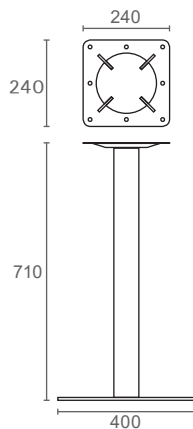

LGC121

רגל מרובעת מרכזית לשולחן

להזמנה

תיאור	דגם
רגל מרכזית לשולחן, גובה 710 מ"מ	LGC121.710

גימור:

23 שחור מט

למידע נוסף

LGC125

רגל עגולה מרכזית לשולחן עם 4 רגליים

להזמנה

תיאור	דגם
רגל מרכזית לשולחן, גובה 710 מ"מ	LGC125.710

גימור:

23 שחור מט

למידע נוסף