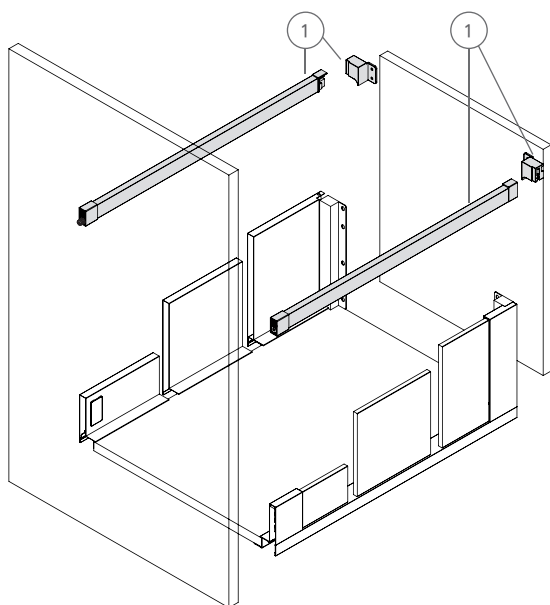

מגירות עם גלריה

מגירות vision

חיבור ברגים

חיבור דיבל נפתח

ניתן להוסיף קיט גלריה בכל סוגי המגירות:

VI_84

VI_167

VI_199

VIG_84

VIG_167

VIG_199

יש להזמין בנפרד

כמות	תיאור	דגם	מס'
1	סט מוטות גלריה מרובעים ומחברי גב חופשיים, חיבור ברגים / דיבל נפתח	VIFSRD / VIFSRS	1

להזמנת חלקי הגלריה

תיאור	דגם
סט מוטות גלריה מרובעים ומחברי גב חופשיים, חיבור ברגים	VIFSRS
סט מוטות גלריה מרובעים ומחברי גב חופשיים, חיבור דיבל נפתח	VIFSRD

מידות: 550, 500, 450, 400, 350, 300

77 גרפיט

31 לבן

למידע נוסף