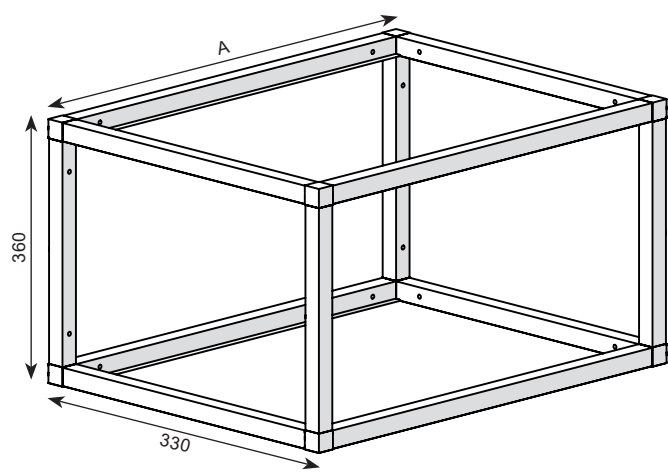

יחידות מידוף מודולריות מאלומיניום מורכבות

BOXI

330 מ"מ

600/900 מ"מ

360 מ"מ

עובי מדף:
4-16 מ"מ

חיבור לקיר

עומס מירבי:
סה"כ 30 ק"ג

יחידת מידוף מודולרית עליונה, גובה 360 מ"מ, עומק 330 מ"מ

להזמנה

A
600
900

תיאור	דגם
רוחב 600 מ"מ	BOXI-T33.600
רוחב 900 מ"מ	BOXI-T33.900

גימור:
23 שחור מט

- היחידה מתאימה לשילוב עם מדפי עץ, מתכת או זכוכית בעובי 8-16 מ"מ.
- היחידה מתאימה לתליה על קיר בלבד.