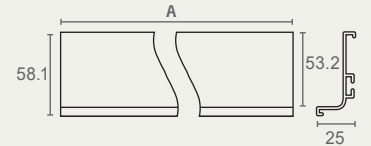

## IN2200 פרופיל L אורך 4000 מ"מ חומר: אלומיניום

דגם	גימור	גודל (A)	שם גימור
IN2200	07B	4000	זהב מט מוכרש
IN2200	17	4000	אלומיניום
IN2200	31	4000	לבן
IN2200	32	4000	שחור

## ECL2000 זוג כוסיים לפרופיל L חומר: אלומיניום

דגם	גימור	שם גימור
ECL2000	07B	זהב מט
ECL2000	17	אלומיניום
ECL2000	31	לבן
ECL2000	32	שחור