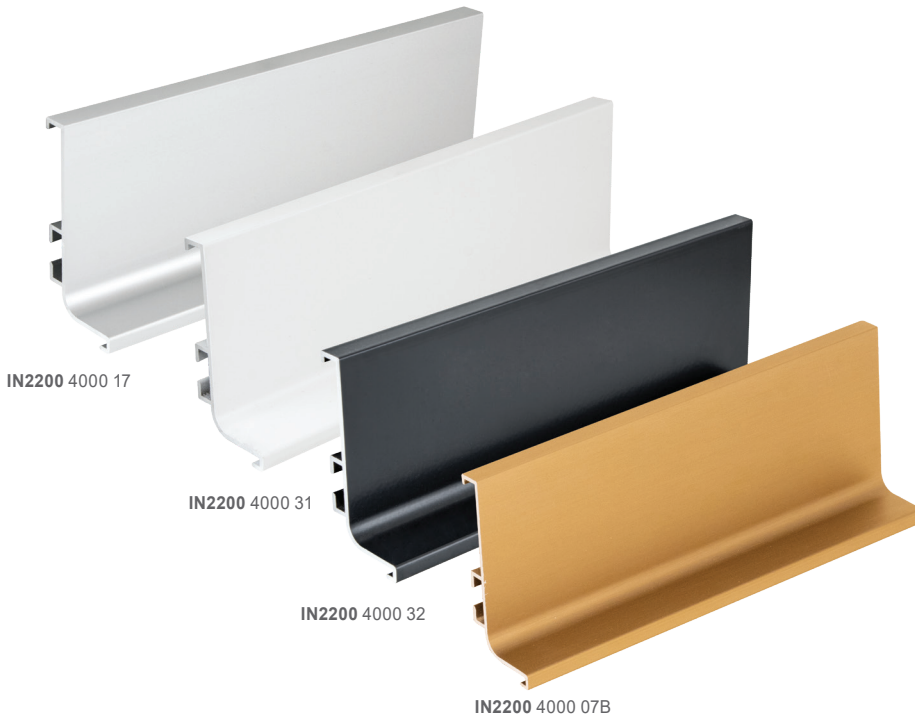

## IN2200 פרופיל L אורך 4000 מ"מ חומר: אלומיניום

דגם	גימור	גודל (A)	שם גימור
IN2200	07B	4000	זהב מט מוכרש
IN2200	17	4000	אלומיניום
IN2200	31	4000	לבן
IN2200	32	4000	שחור

## ECL2000 זוג כוסיים לפרופיל L חומר: אלומיניום

דגם	גימור	שם גימור
ECL2000	07B	זהב מט
ECL2000	17	אלומיניום
ECL2000	31	לבן
ECL2000	32	שחור